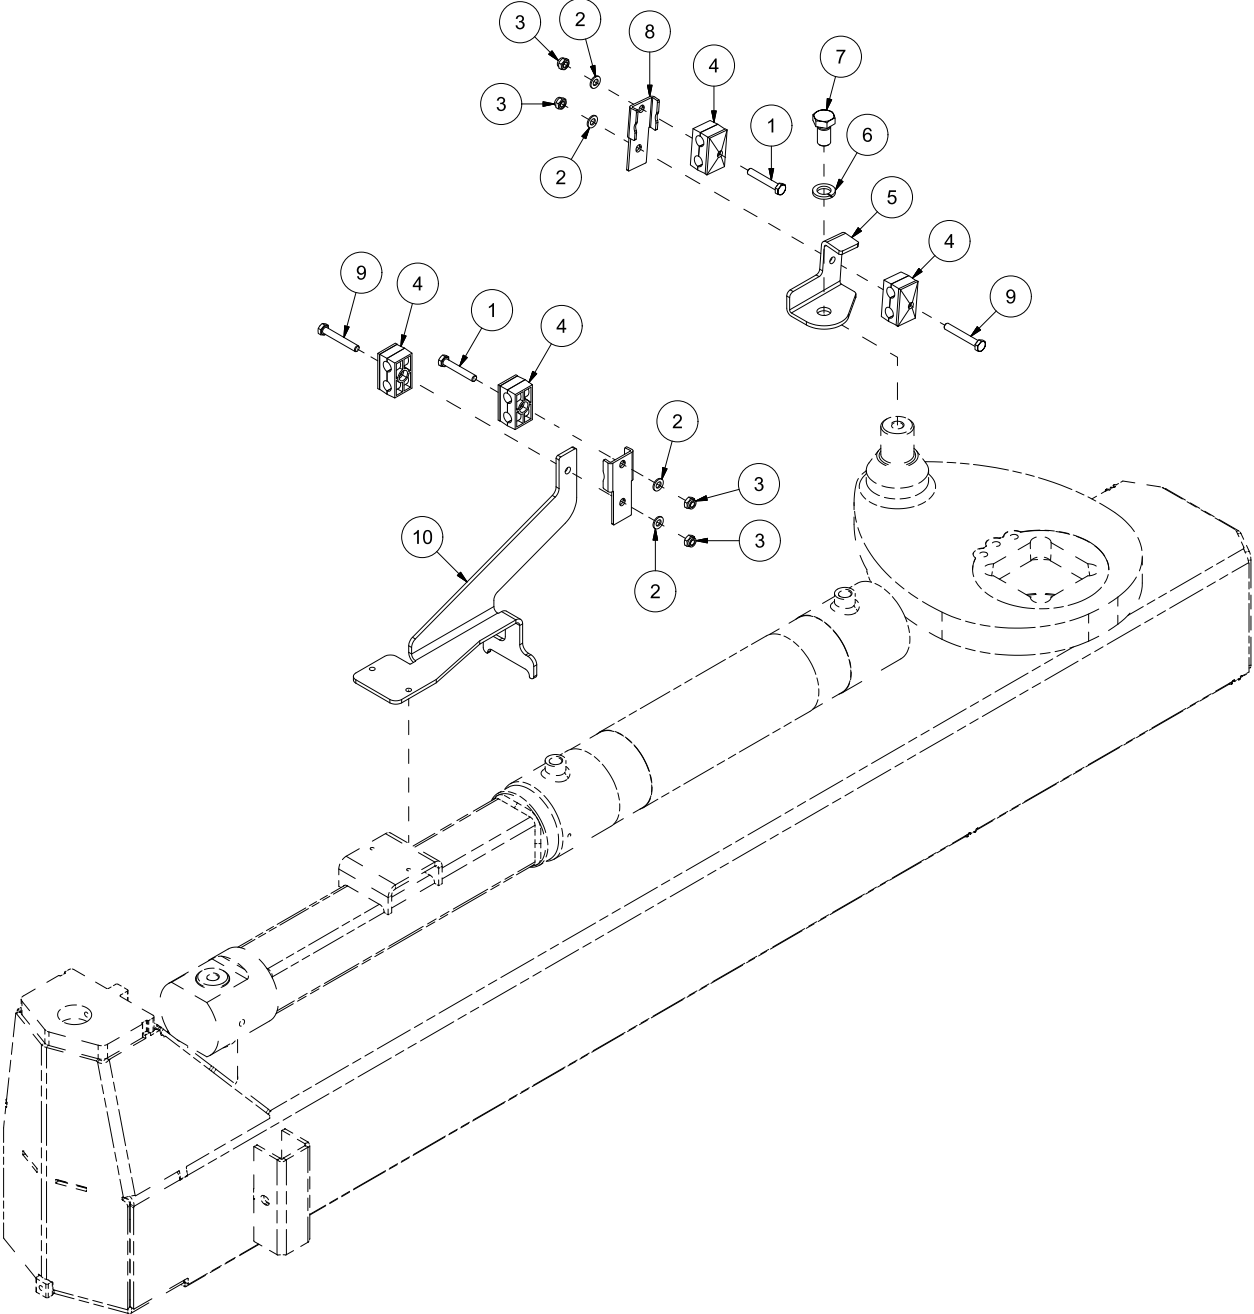

Pos	Ant	Artikkelnr	Beskrivelse
1	10	23311085	Skive Ø38x4
2	10	2526330	Kile 20,5x125 buet m/vorte
3	10	2526331	Kilebolt 16x47 mm

Pos	Ant	Artikkelnr	Beskrivelse
1	1	23811040	Stag ytre
2	1	23811039	Reguleringsbolt Ø40
3	1	23811041	Stag indre

Pos	Ant	Artikkelnr	Beskrivelse
1	2	2422256	Sekskantskrue M8x50 ElZn 8.8 DIN 931
2	2	2531047	Underlagsskive M8 ElZn DIN 125
3	2	2483609	Lockingmutter M8 ElZn DIN 985
4	2	4251206	Slangeholder
5	1	23511022	Bakre slangefeste
6	1	2534078	Fjærskive M16 ElZn DIN 127
7	1	2422485	Sekskantskrue M16x30 ElZn 8.8 DIN 933
8	1	23531008	Fremre slangefeste

Pos	Ant	Artikkelnr	Beskrivelse
1	2	2112243	Slitestål perforert 11x200x1525

Pos	Ant	Artikkelnr	Beskrivelse
1	2	2112233	Slitestål isriver 12x193x1525

Pos	Ant	Artikkelnr	Beskrivelse
1	2	2422256	Sekskantskrue M8x50 ElZn 8.8 DIN 931
2	4	2531047	Underlagsskive M8 ElZn DIN 125
3	4	2483609	Lockingmutter M8 ElZn DIN 985
4	4	4251206	Slangeholder
5	1	23511022	Bakre slangefeste
6	1	2534078	Fjærskive M16 ElZn DIN 127
7	1	2422485	Sekskantskrue M16x30 ElZn 8.8 DIN 933
8	2	23511088	Plate for dobbel hjulregulering
9	2	2422258	Sekskantskrue M8x55 ElZn 8.8 DIN 931
10	1	23531008	Fremre slangefeste