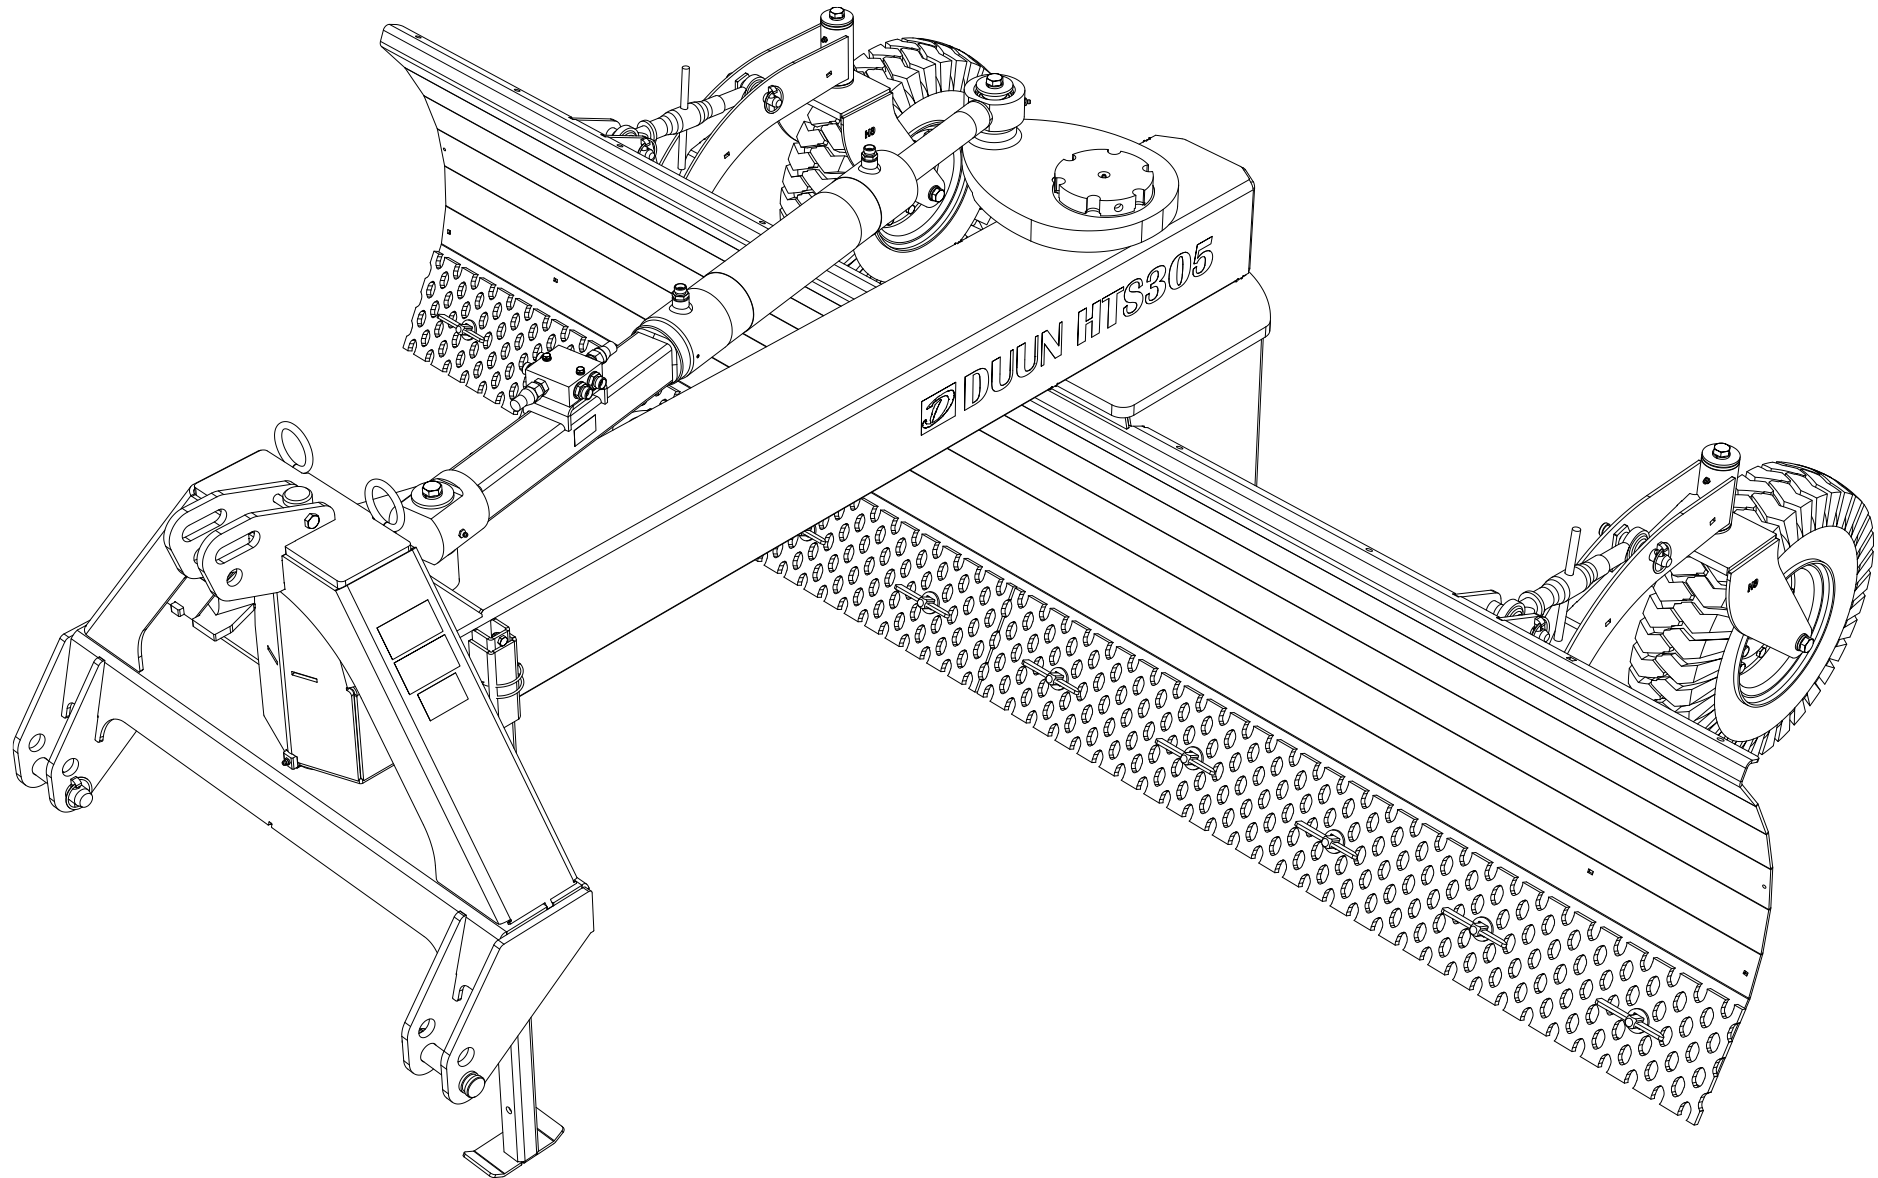

# HTS305 Reseveredelskatalog

Serienummer: f.o.m. 150007 |

INNHOLDSFORTEGNELSE .....	2
23538001   TREPUNKTFESTE .....	4
23538002   TREKKBOM.....	6
23538003   SKJÆRBLAD.....	8
23538004   SYLINDER ROTASJON SKJÆRBLAD .....	10
23538005   SYLINDER BOMSVING.....	12
23538006   STØTTEHJUL 6" VENSTRE SIDE .....	14
23538007   STØTTEHJUL 6" HØYRE SIDE .....	16
23538008   SYLINDER STØTTEHJUL .....	18
23538009   STREKKFISK HJUL .....	20
23538010   SLITESTÅL PLANT .....	22
23538011   LÅSEHODESKRUE SLITESTÅL .....	24
23538012   KILEBOLTER SLITESTÅL .....	26
23538013   BOLTER UTEN HJUL/STREKKFISK HJUL.....	28
23538014   BOLTER SYLINDER HJUL EN SIDE .....	30
23538015   SLITESTÅL PERFORERT .....	32
23538016   SLITESTÅL ISRIVER .....	34
23538017   BOLTER SYLINDER HJUL TO SIDER .....	36
23538018   STØTTEHJUL 5" VENSTRE SIDE .....	38
23538019   STØTTEHJUL 5" HØYRE SIDE .....	40
23538020   VEKTPAKKE.....	42

Pos	Ant	Artikkelnr	Beskrivelse
1	2	2556142	Orepinne Ø10x40
2	2	2551730	Trekkarmsbolt kat. 2 Ø28x95
3	1	2935063	Klebemerke 68x40 CE
4	1	2935064	Klebemerke 90x48 Instruksjonshåndbok
5	1	2935090	Klebemerke 90x48 Transportstilling
6	1	23521057	Trepunktfeste HTS
7	1	2422365	Sekskantskrue M12x100 ElZn 8.8 DIN 933
8	3	2531069	Underlagsskive M12 ElZn DIN 125
9	2	2483611	Lockingmutter M12 ElZn DIN 985
10	1	23521023	Bolt Ø40
11	1	2422352	Sekskantskrue M12x40 ElZn 8.8 DIN 933
12	1	23521022	Samlebolt Ø40
13	2	2533095	Skive Ø26/45x4