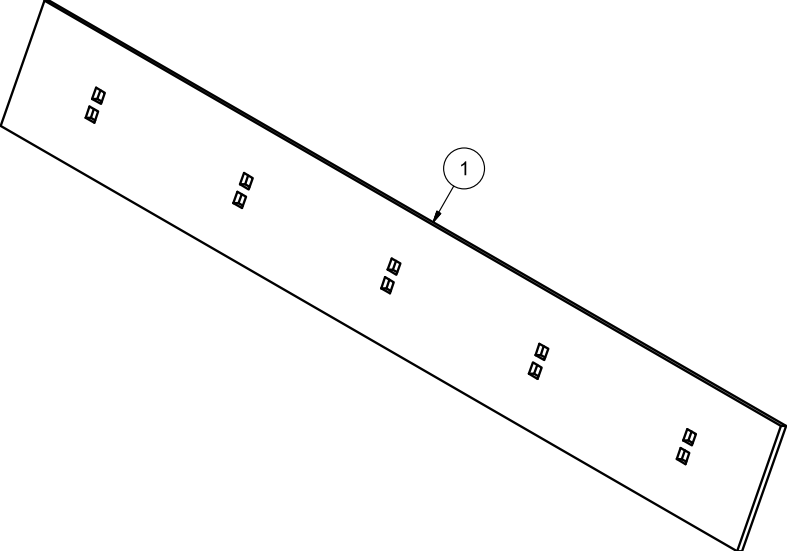

Pos	Ant	Artikkelnr	Beskrivelse
1	1	2526321	Toppstagbolt kat. 1 Ø19x70
2	2	2556142	Orepinne Ø10x40
3	1	2551707	Toppstag - Strekkfisk 290mm
4	1	2526322	Toppstagbolt kat. 1 Ø19x97
5	2	23511078	Hylse Ø21/25x14