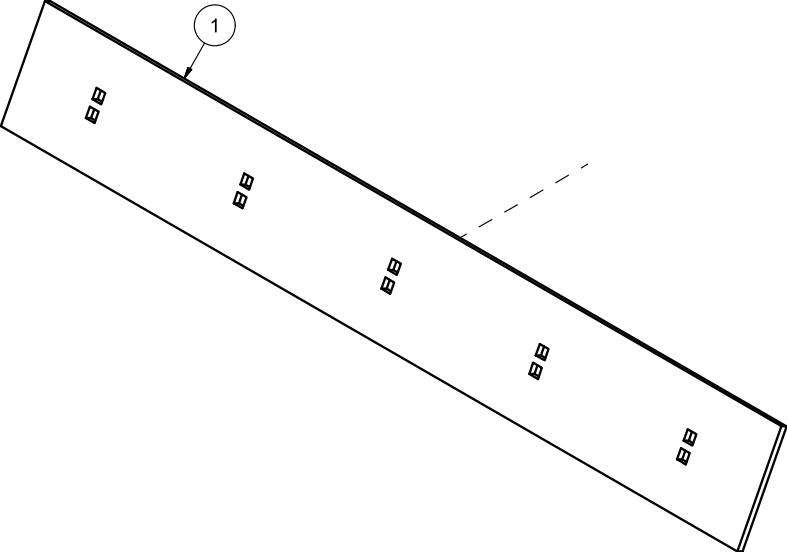

Pos	Ant	Artikkelnr	Beskrivelse
1	1	2526321	Toppstagbolt kat. 1 Ø19x70
2	2	2556142	Orepinne Ø10x40
3	1	2551707	Toppstag - Strekkfisk 290mm
4	1	2526322	Toppstagbolt kat. 1 Ø19x97
5	2	23511078	Hylse Ø21/25x14