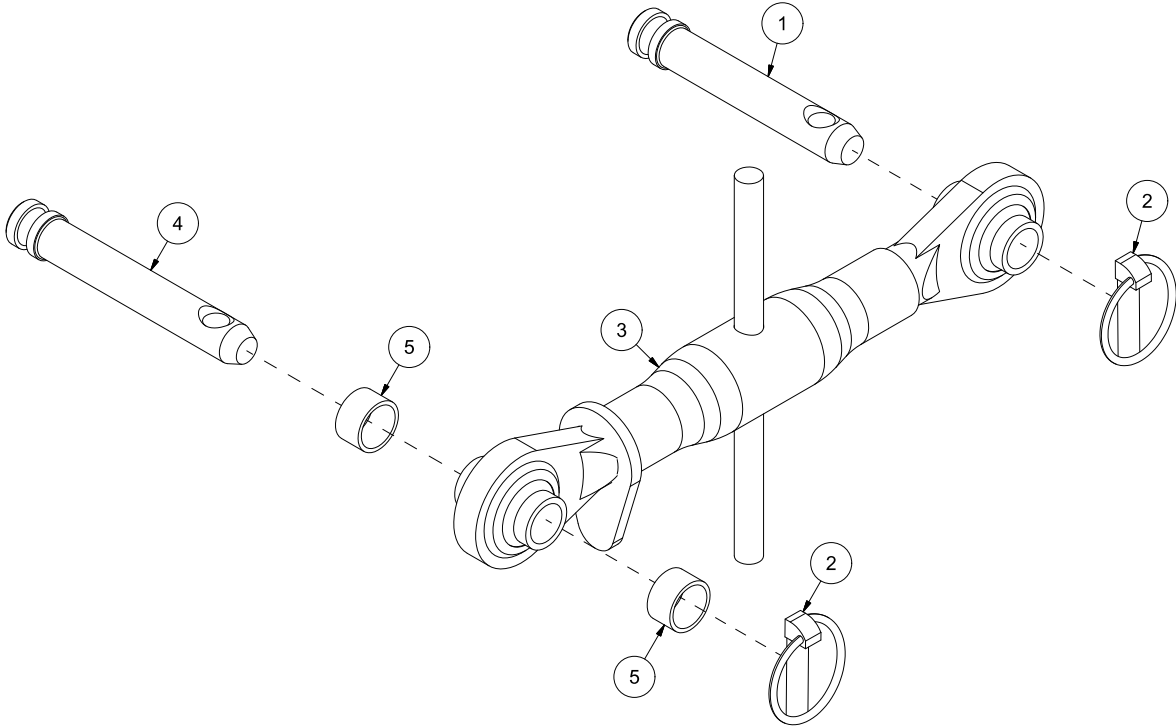

Pos	Ant	Artikkelnr	Beskrivelse
1	1	2526321	Toppstagbolt kat. 1 Ø19x70
2	2	2556142	Orepinne Ø10x40
3	1	2551707	Toppstag - Strekkfisk 290mm
4	1	2526322	Toppstagbolt kat. 1 Ø19x97
5	2	23511078	Hylse Ø21/25x14