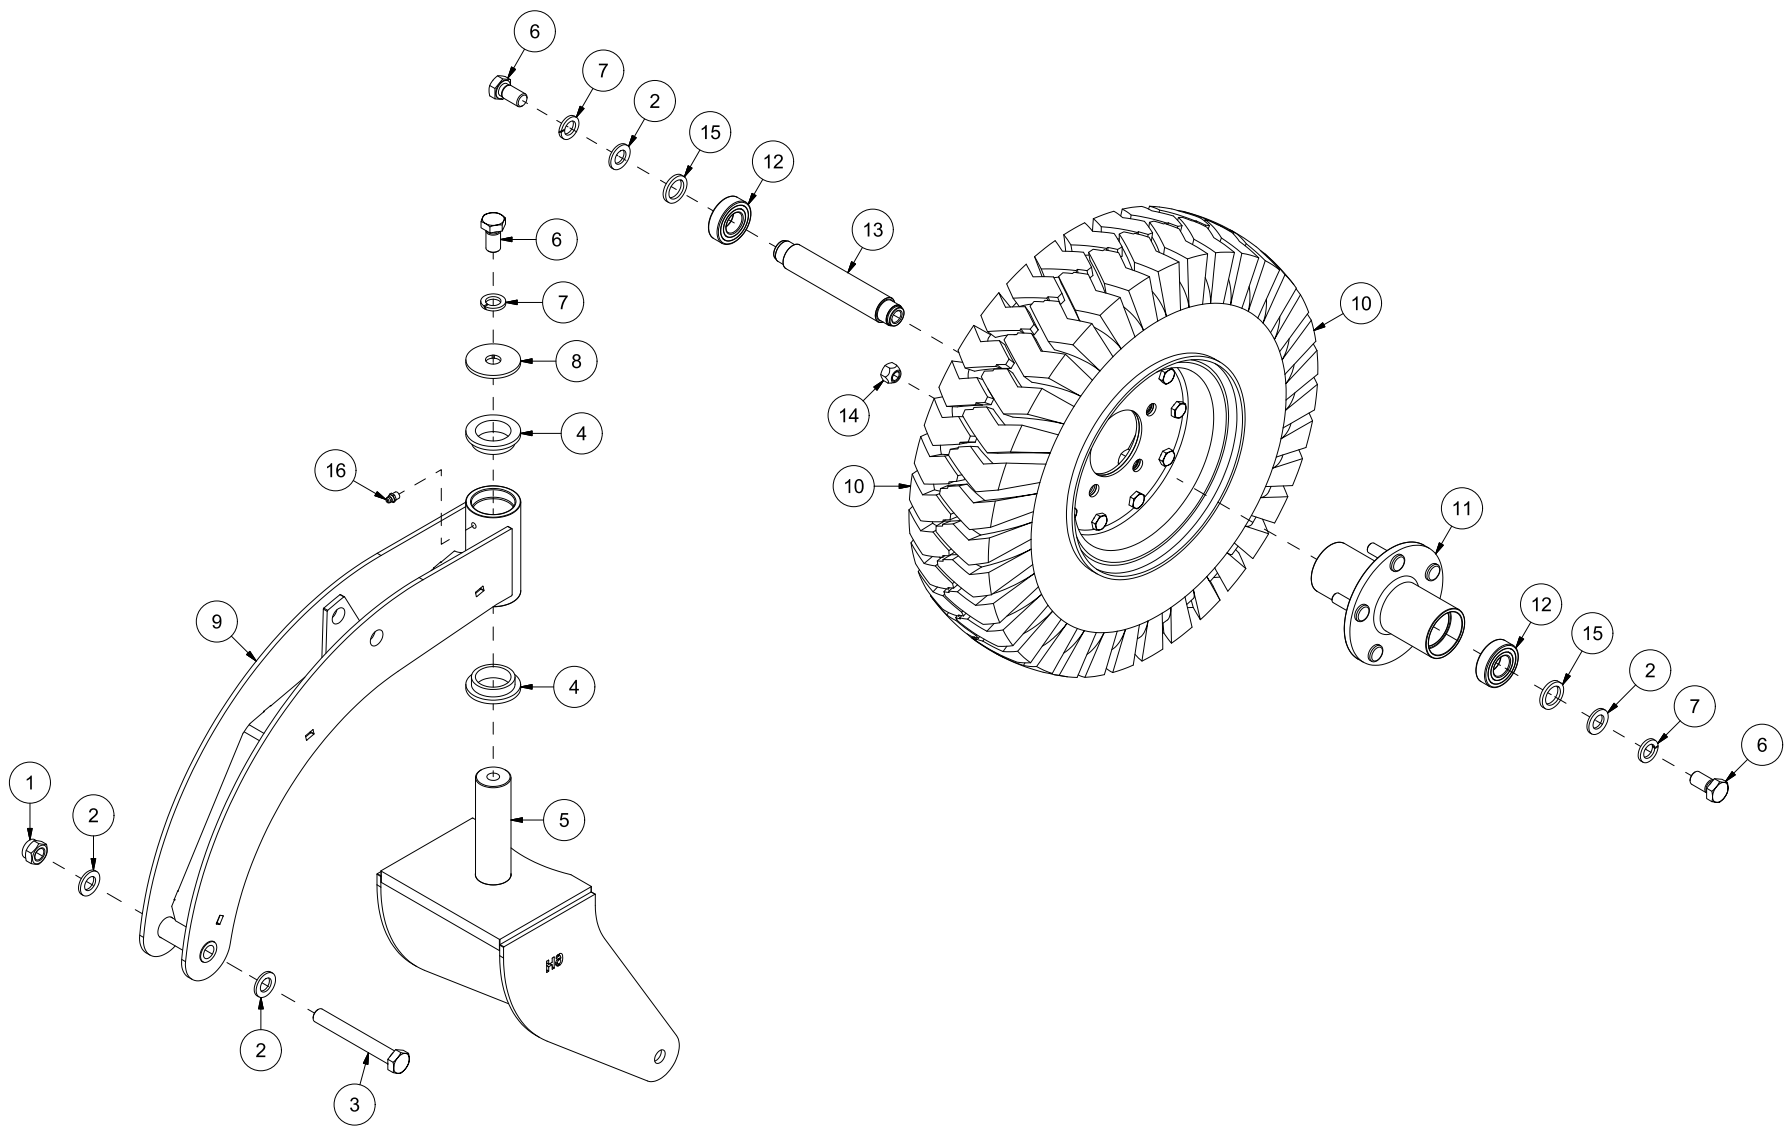

Pos	Ant	Artikkelnr	Beskrivelse
1	1	2483613	Lockingmutter M16 ElZn DIN 985
2	4	2531078	Underlagsskive M16 ElZn DIN 125
3	1	2422504	Sekskantskrue M16x120 ElZn 8.8 DIN 931
4	2	2245023	Plastforing Ø39/48x15
5	1	23521049	Hjulgaffel 6" HTS
6	3	2422485	Sekskantskrue M16x30 ElZn 8.8 DIN 933
7	3	2534078	Fjærskive M16 ElZn DIN 127
8	1	23521053	Skive Ø17/60x4
9	1	23521054	Hjularm HTS
10	1	2941520	Hjul 6.00x9 10L Kompl. m/felg
11	1	23521050	Nav 5x115
12	2	2951129	Kulelager 6205 2RS 25x52x15 DIN 625
13	1	23521051	Aksel
14	5	2489614	Sekskantmutter M12x1,5 konisk
15	2	23521052	Skive
16	1	2478407	Smørenippel Rett M8