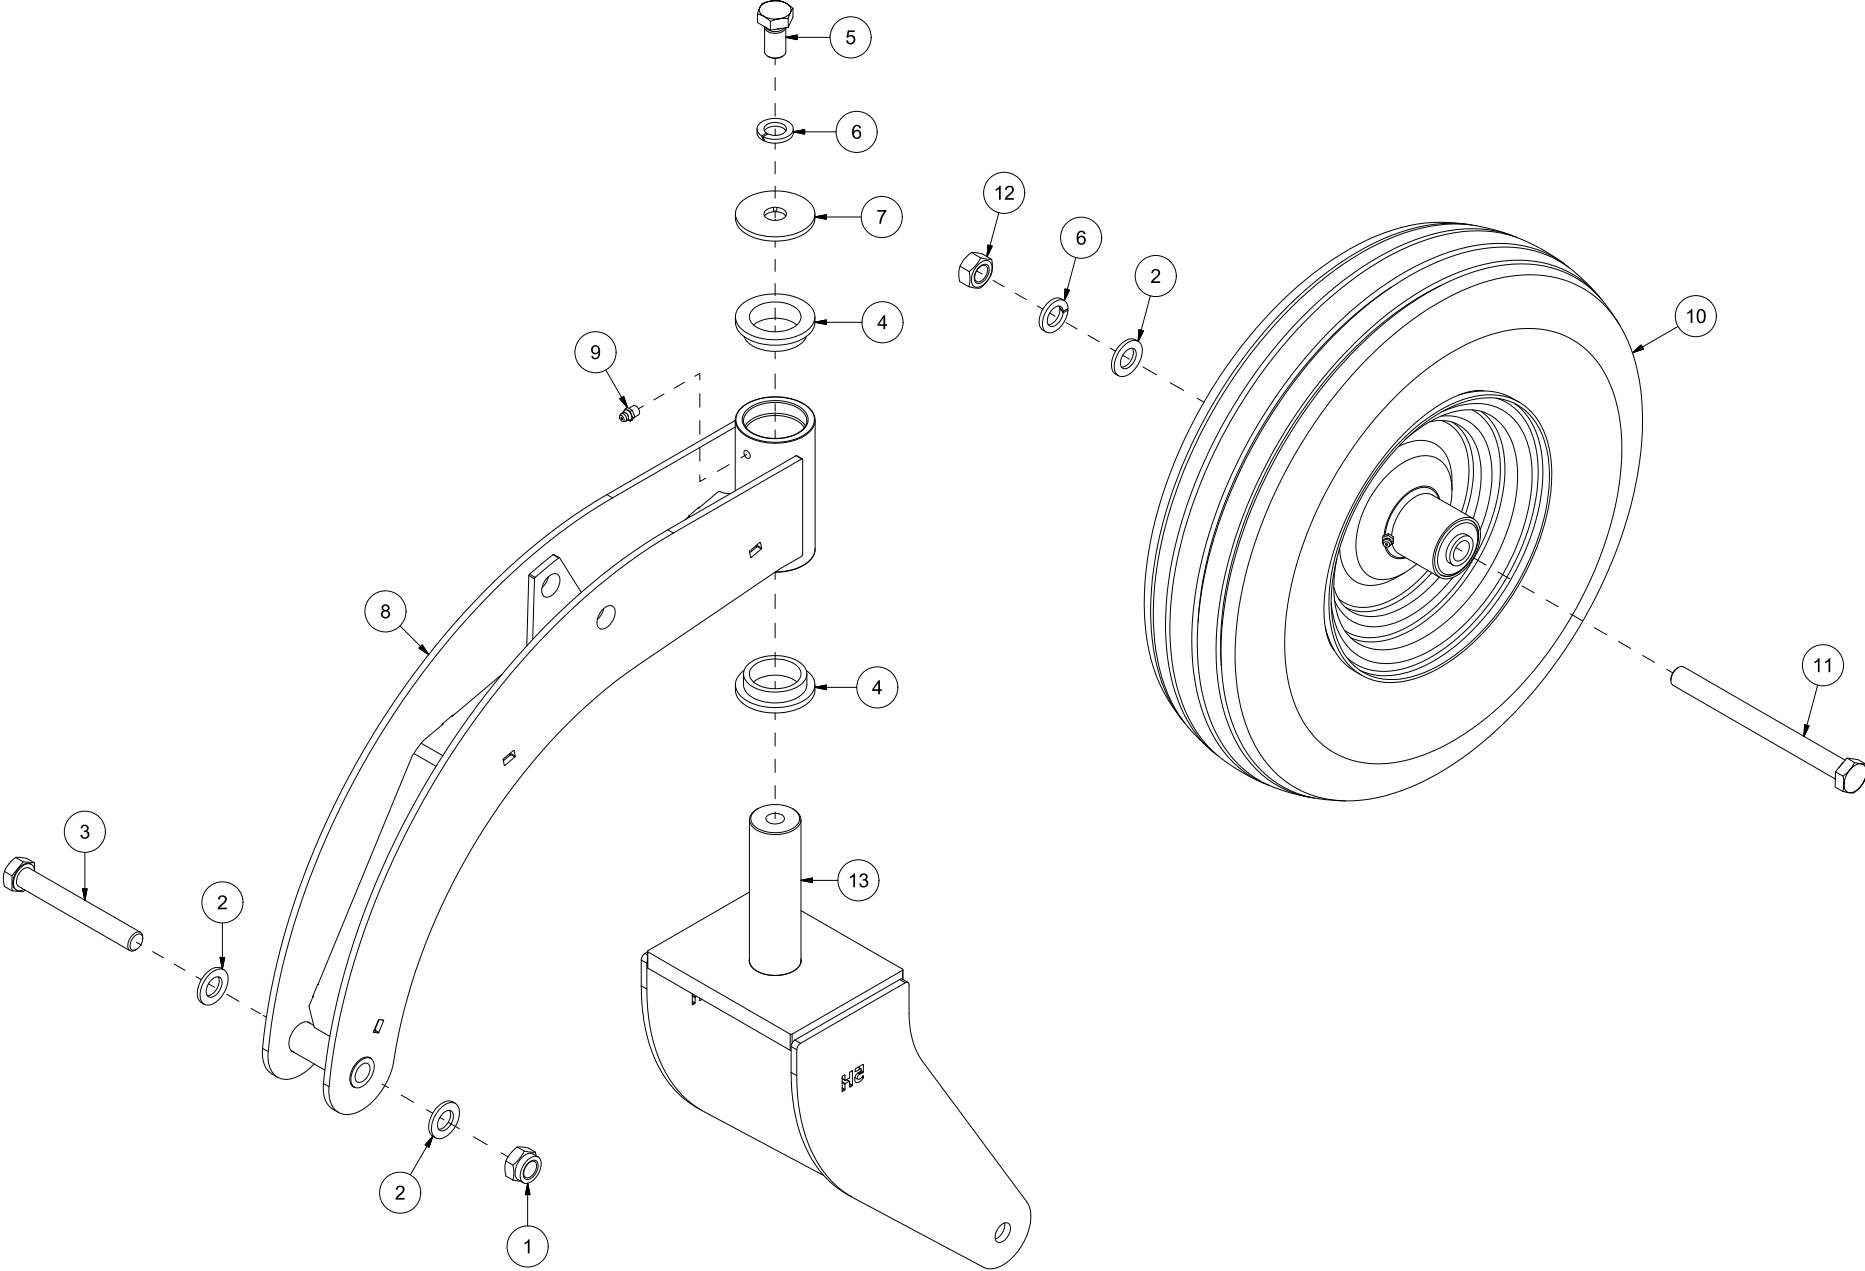

Pos	Ant	Artikkelnr	Beskrivelse
1	2	2422256	Sekskantskrue M8x50 ElZn 8.8 DIN 931
2	2	2531047	Underlagsskive M8 ElZn DIN 125
3	2	2483609	Lockingmutter M8 ElZn DIN 985
4	2	4251206	Slangeholder
5	1	23511022	Bakre slangefeste
6	1	2534078	Fjærskive M16 ElZn DIN 127
7	1	2422485	Sekskantskrue M16x30 ElZn 8.8 DIN 933
8	1	23531008	Fremre slangefeste

Pos	Ant	Artikkelnr	Beskrivelse
1	2	2112243	Slitestål perforert 11x200x1525

Pos	Ant	Artikkelnr	Beskrivelse
1	2	2112233	Slitestål isriver 12x193x1525

Pos	Ant	Artikkelnr	Beskrivelse
1	2	2422256	Sekskantskrue M8x50 ElZn 8.8 DIN 931
2	4	2531047	Underlagsskive M8 ElZn DIN 125
3	4	2483609	Lockingmutter M8 ElZn DIN 985
4	4	4251206	Slangeholder
5	1	23511022	Bakre slangefeste
6	1	2534078	Fjærskive M16 ElZn DIN 127
7	1	2422485	Sekskantskrue M16x30 ElZn 8.8 DIN 933
8	2	23511088	Plate for dobbel hjulregulering
9	2	2422258	Sekskantskrue M8x55 ElZn 8.8 DIN 931
10	1	23531008	Fremre slangefeste