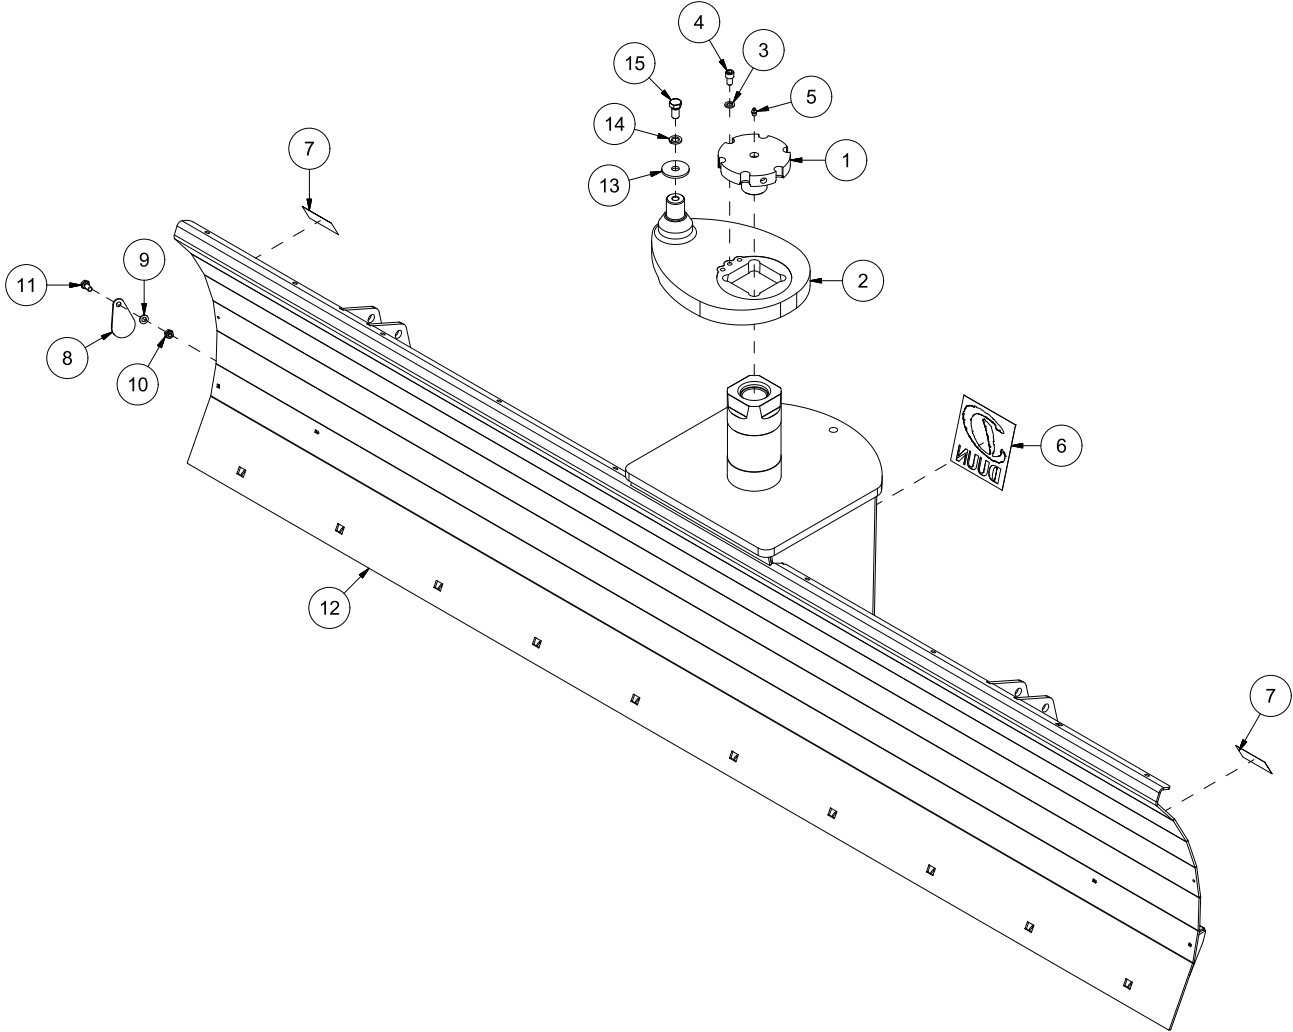

Pos	Ant	Artikkelnr	Beskrivelse
1	1	23511092	Senterskrue
2	1	23511091	Rotasjonsarm 286°
3	1	2534069	Fjærskive M12 ElZn DIN 127
4	1	2472330	Unbrako sylinderskrue M12x20 ElZn DIN 912
5	1	2478410	Smørenippel, rett 1/8"
6	1	2935150	Klebemerke Duun 160x160
7	2	2935089	Klebemerke 90x48 Klemfare fot
8	1	23521055	Lokk
9	1	2531060	Underlagsskive M10 ElZn DIN 125
10	1	2483610	Lockingmutter M10 ElZn DIN 985
11	1	2422297	Sekskantskrue M10x25 ElZn 8.8 DIN 933
12	1	23531001	Skjærblad HTS305
13	1	23811035	Skive Ø17/60x5
14	1	2534078	Fjærskive M16 ElZn DIN 127
15	1	2422485	Sekskantskrue M16x30 ElZn 8.8 DIN 933