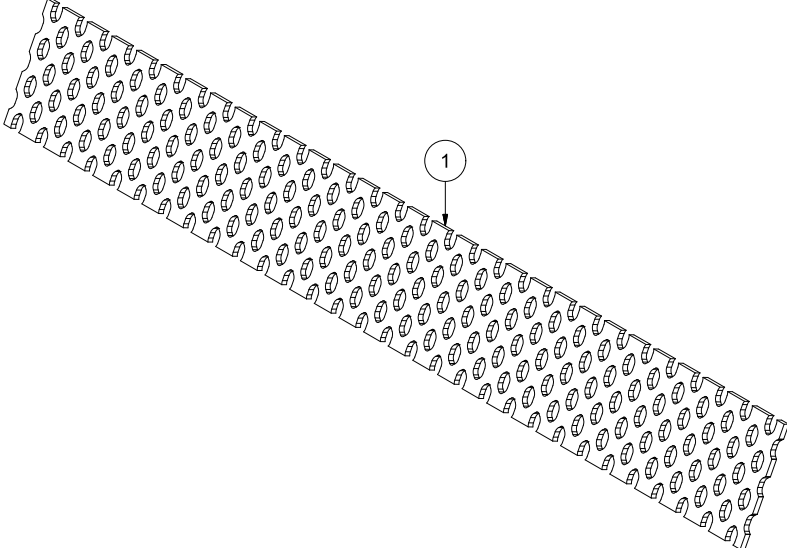

Pos	Ant	Artikkelnr	Beskrivelse
1	2	2422256	Sekskantskrue M8x50 ElZn 8.8 DIN 931
2	2	2531047	Underlagsskive M8 ElZn DIN 125
3	2	2483609	Lockingmutter M8 ElZn DIN 985
4	2	4251206	Slangeholder
5	1	23511022	Bakre slangefeste
6	1	2534078	Fjærskive M16 ElZn DIN 127
7	1	2422485	Sekskantskrue M16x30 ElZn 8.8 DIN 933
8	1	23531008	Fremre slangefeste