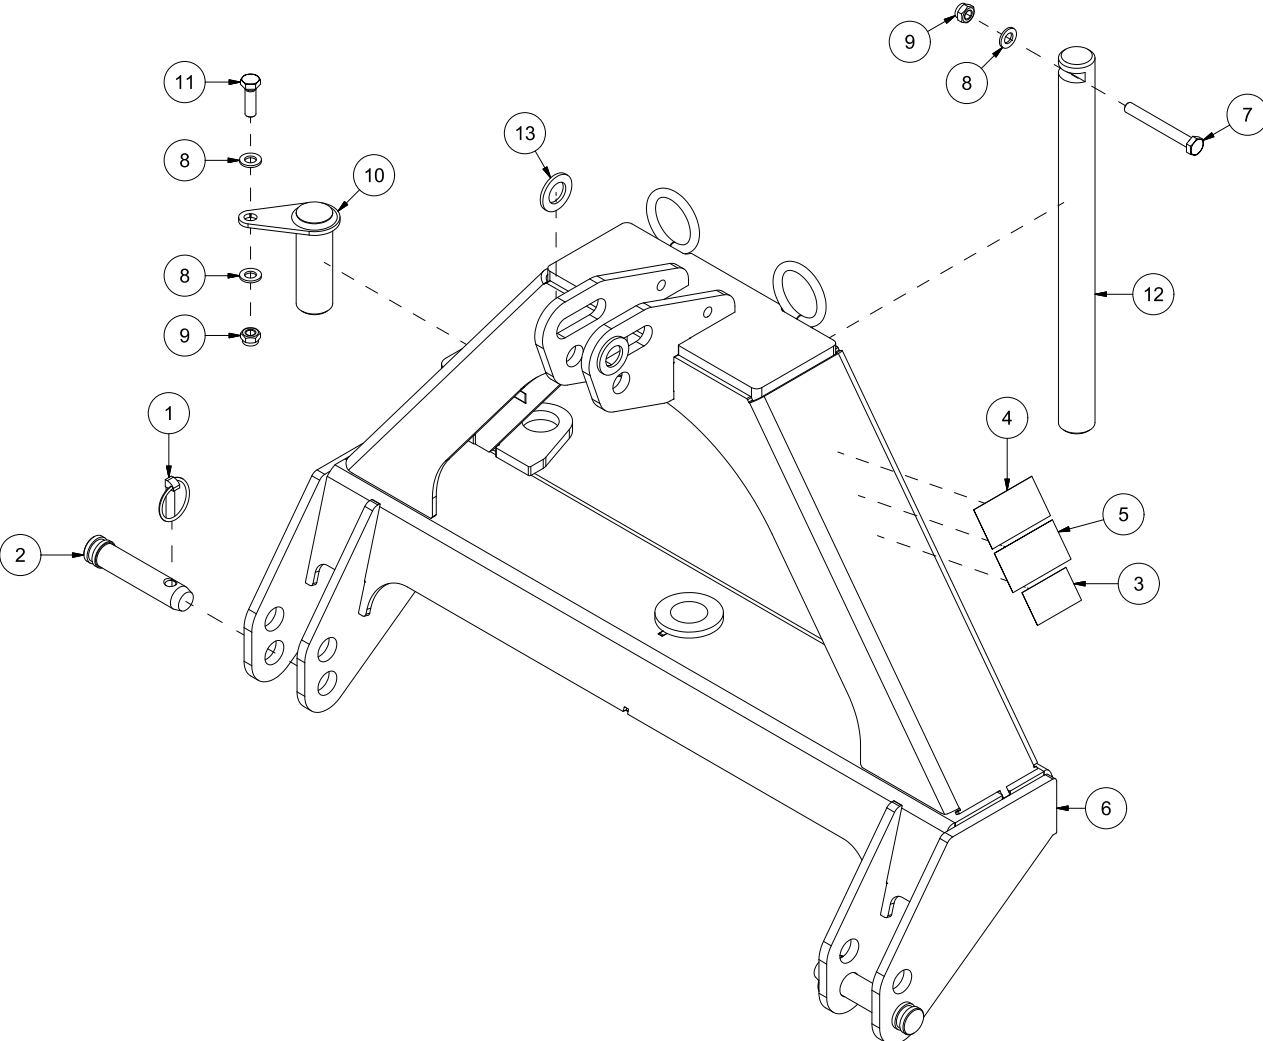

# HTS305 Reseveredelskatalog

Serienummer: f.o.m. 150007 |

INNHOLDSFORTEGNELSE .....	2
23538001   TREPUNKTFESTE .....	4
23538002   TREKKBOM.....	6
23538003   SKJÆRBLAD.....	8
23538004   SYLINDER ROTASJON SKJÆRBLAD .....	10
23538005   SYLINDER BOMSVING.....	12
23538006   STØTTEHJUL 6" VENSTRE SIDE .....	14
23538007   STØTTEHJUL 6" HØYRE SIDE .....	16
23538008   SYLINDER STØTTEHJUL .....	18
23538009   STREKKFISK HJUL .....	20
23538010   SLITESTÅL PLANT .....	22
23538011   LÅSEHODESKRUE SLITESTÅL .....	24
23538012   KILEBOLTER SLITESTÅL .....	26
23538013   BOLTER UTEN HJUL/STREKKFISK HJUL.....	28
23538014   BOLTER SYLINDER HJUL EN SIDE .....	30
23538015   SLITESTÅL PERFORERT .....	32
23538016   SLITESTÅL ISRIVER .....	34
23538017   BOLTER SYLINDER HJUL TO SIDER .....	36
23538018   STØTTEHJUL 5" VENSTRE SIDE .....	38
23538019   STØTTEHJUL 5" HØYRE SIDE .....	40
23538020   VEKTPAKKE.....	42

Pos	Ant	Artikkelnr	Beskrivelse
1	2	2556142	Orepinne Ø10x40
2	2	2551730	Trekkarmsbolt kat. 2 Ø28x95
3	1	2935063	Klebemerke 68x40 CE
4	1	2935064	Klebemerke 90x48 Instruksjonshåndbok
5	1	2935090	Klebemerke 90x48 Transportstilling
6	1	23521057	Trepunktfeste HTS
7	1	2422365	Sekskantskrue M12x100 ElZn 8.8 DIN 933
8	3	2531069	Underlagsskive M12 ElZn DIN 125
9	2	2483611	Lockingmutter M12 ElZn DIN 985
10	1	23521023	Bolt Ø40
11	1	2422352	Sekskantskrue M12x40 ElZn 8.8 DIN 933
12	1	23521022	Samlebolt Ø40
13	2	2533095	Skive Ø26/45x4