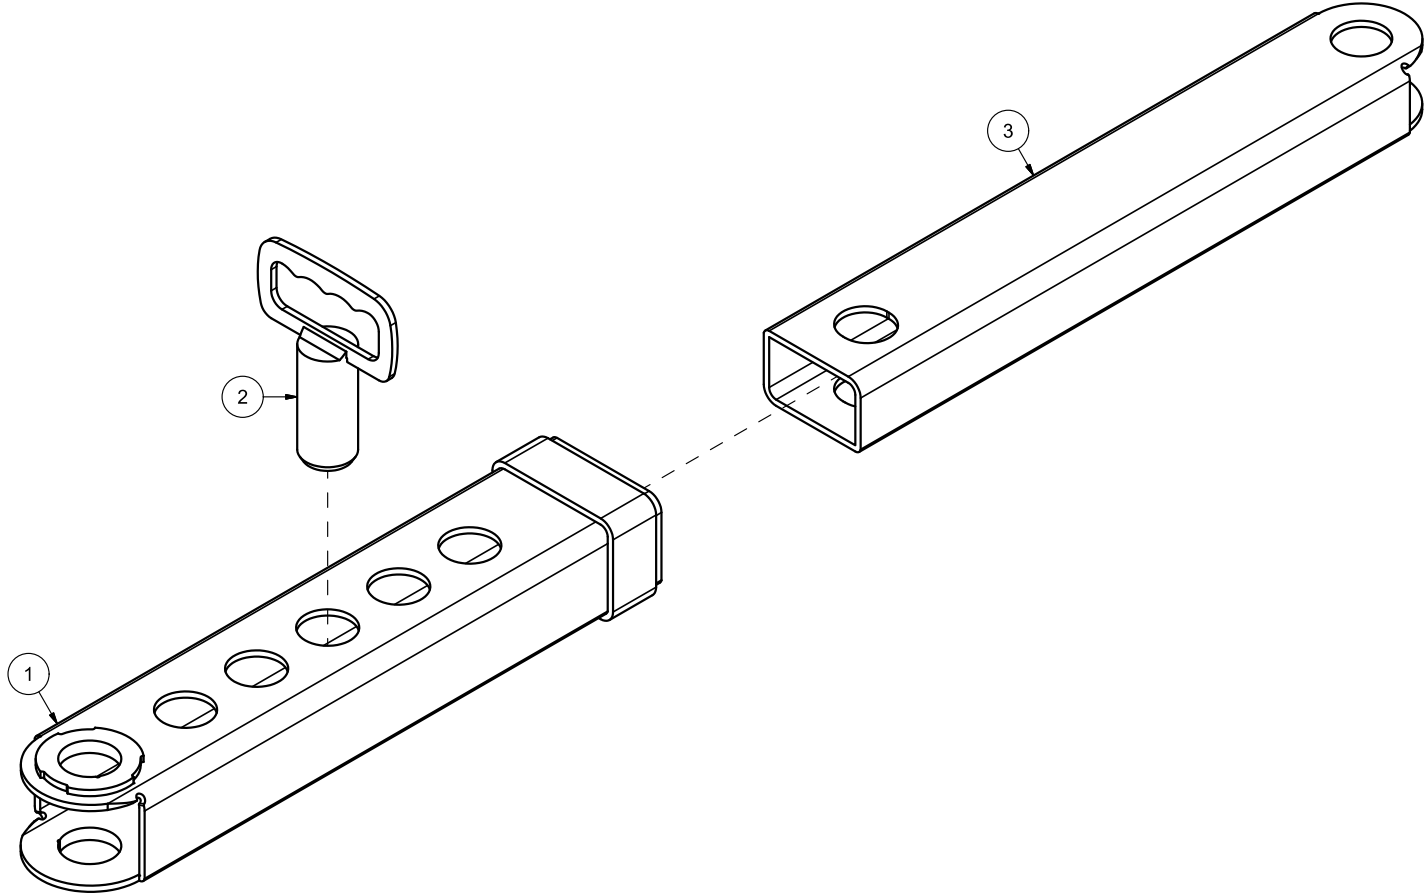

Pos	Ant	Artikkelnr	Beskrivelse
1	10	23311085	Skive Ø38x4
2	10	2526330	Kile 20,5x125 buet m/vorte
3	10	2526331	Kilebolt 16x47 mm

Pos	Ant	Artikkelnr	Beskrivelse
1	1	23811040	Stag ytre
2	1	23811039	Reguleringsbolt Ø40
3	1	23811041	Stag indre