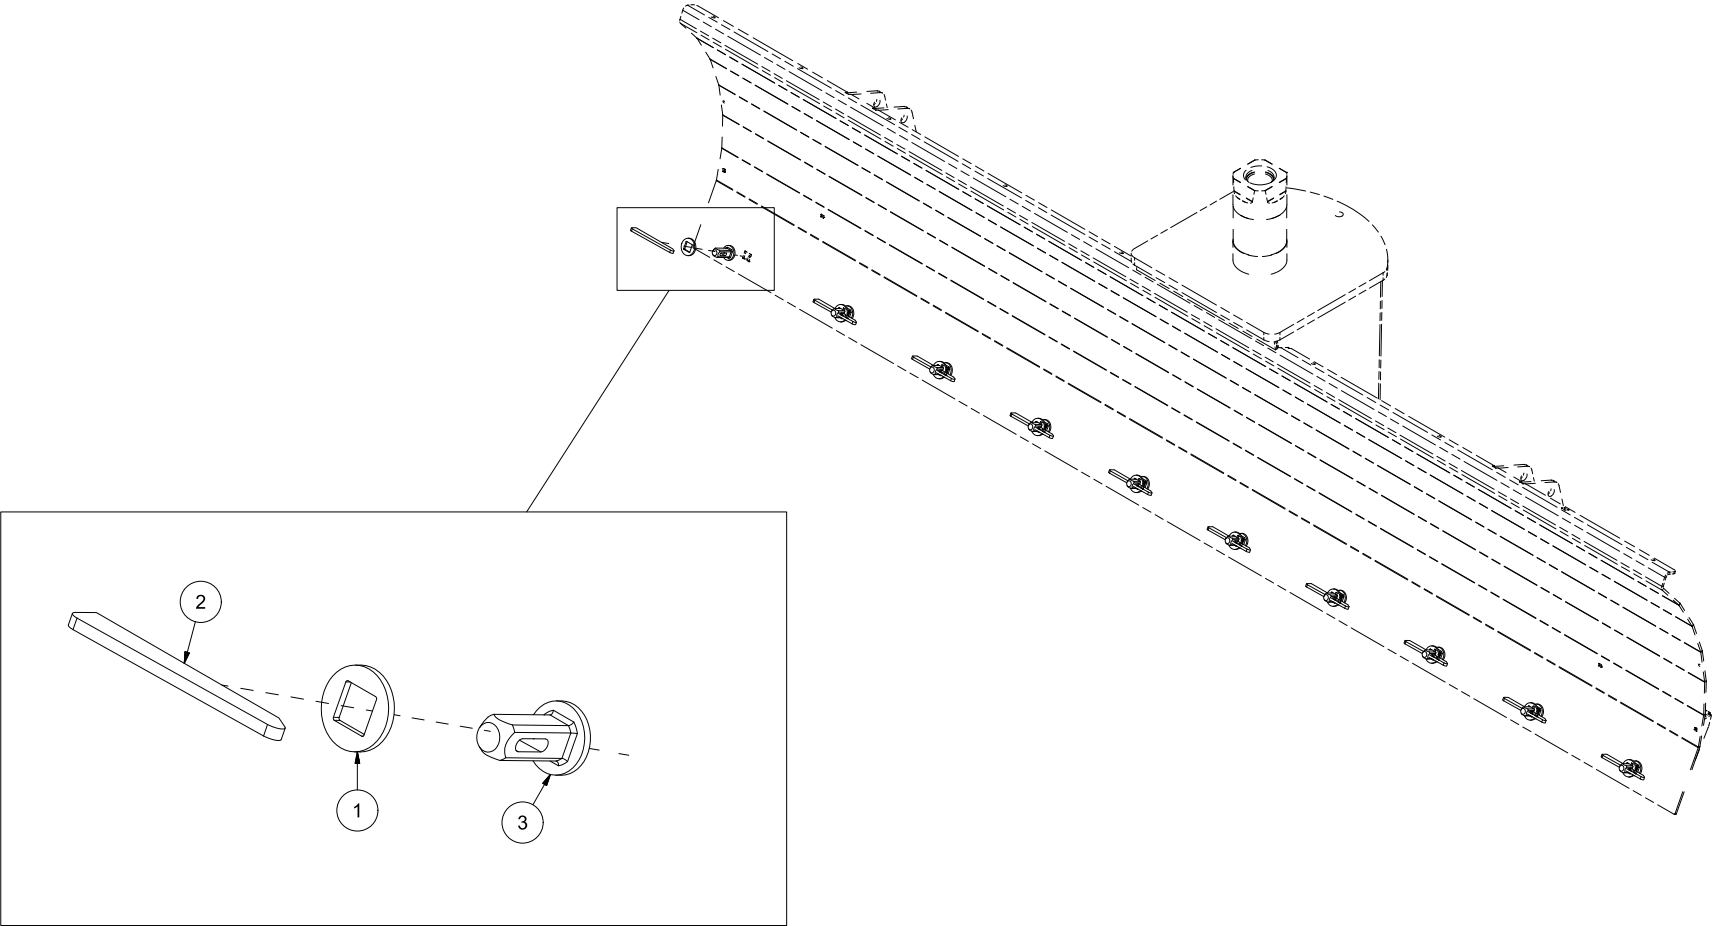

Pos	Ant	Artikkelnr	Beskrivelse
1	10	23311085	Skive Ø38x4
2	10	2526330	Kile 20,5x125 buet m/vorte
3	10	2526331	Kilebolt 16x47 mm