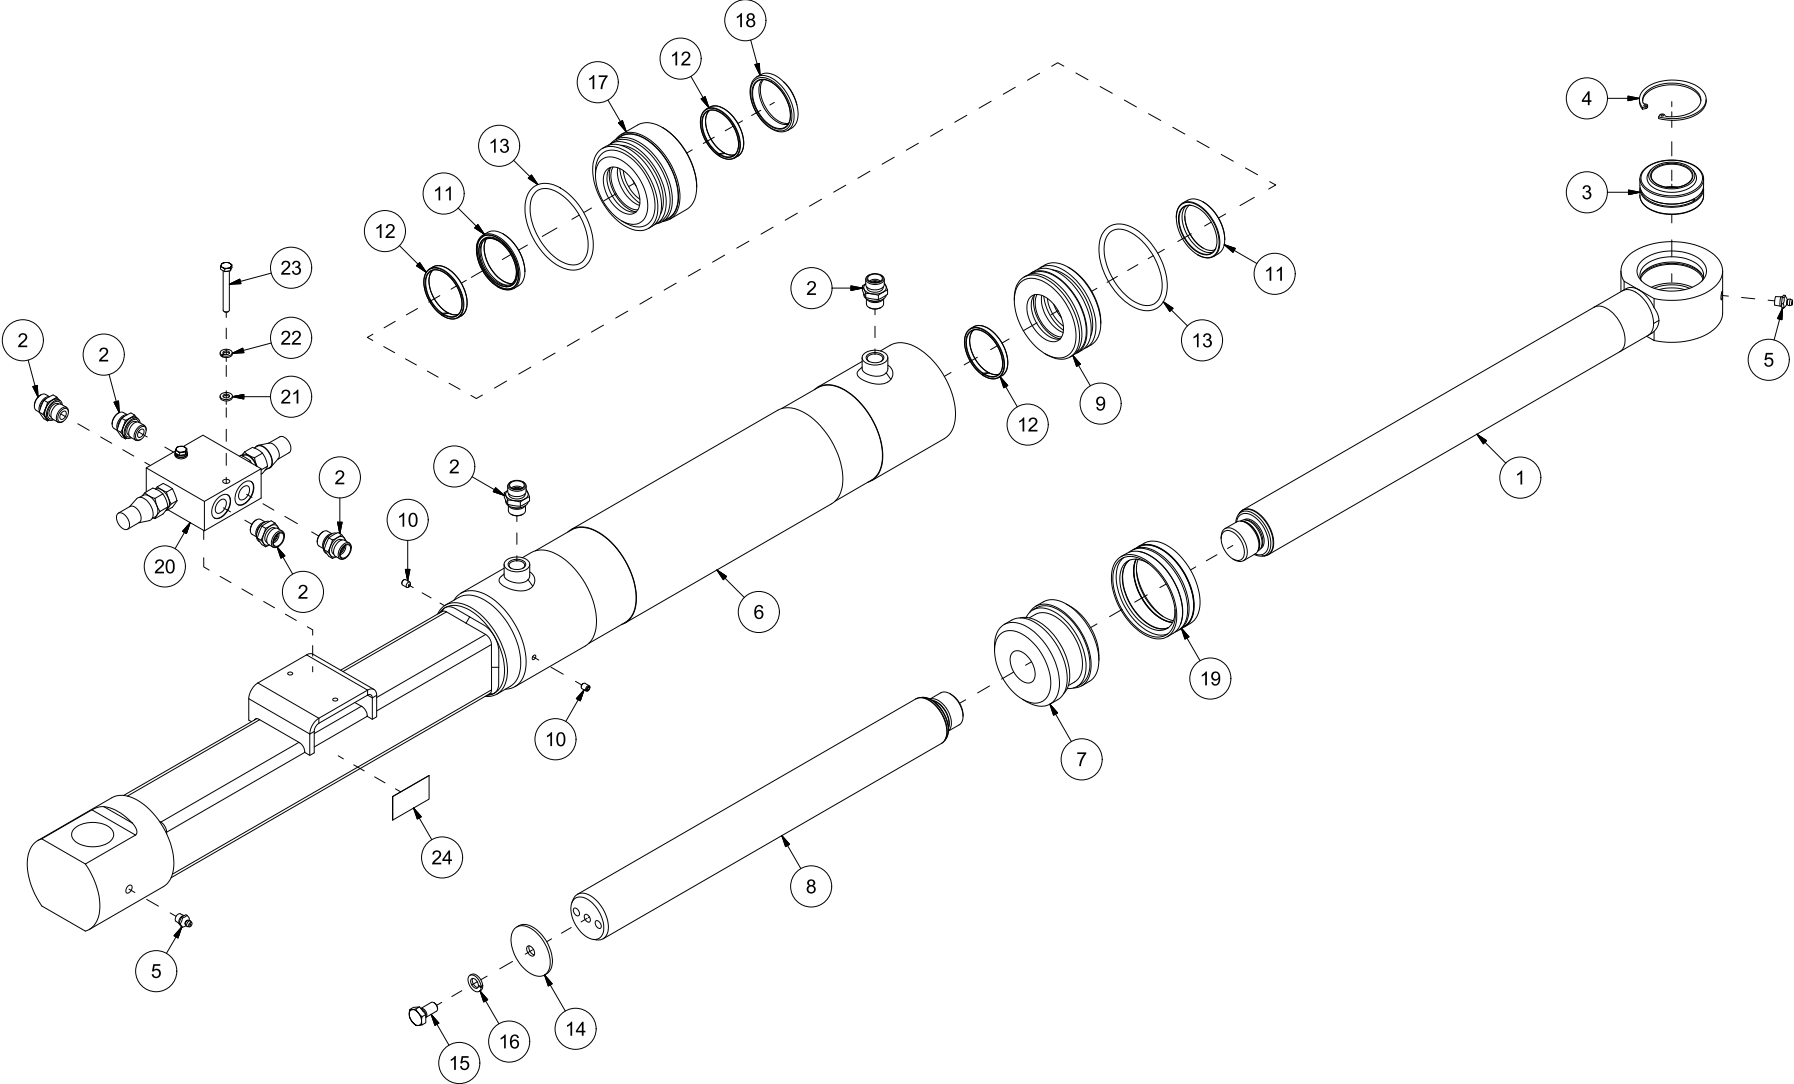

Pos	Ant	Artikkelnr	Beskrivelse
1	1	23511046	Stempelstang Ø50
2	6	2957749	Ansatsnippel GEK BSP 3/8" L12 ED
3	1	2954140	Sfærisk lager GE 40 ES
4	1	2553262	Seegerring I 62x2,0 DIN 471
5	2	2478410	Smørenippel, rett 1/8"
6	1	23511076	Sylinderrør
7	1	23511049	Stempel
8	1	23511047	Stempelstang Ø50
9	1	23511050	Bakre pakkboks
10	2	2473195	Gjengestift M6x6 St DIN 916
11	2	2232140	Kompakttetning 50-60
12	3	23511056	Føringsbånd
13	2	2233082	O-ring 82,00x5,00
14	1	23511051	Skive
15	1	2422295	Sekskantskrue M10x20 ElZn 8.8 DIN 933
16	1	2534060	Fjærskive M10 ElZn DIN 127
17	1	23511048	Pakkboks
18	1	2232835	Avstryker 50-60
19	1	2234380	Kompakttetning Ø90/76 L22,5
20	1	2955337	Sikkerhetsventil
21	2	2531039	Underlagsskive M6 ElZn DIN 125
22	2	2534039	Fjærskive M6 ElZn DIN 127
23	2	2422217	Sekskantskrue M6x50 ElZn 8.8 DIN 931
24	1	2935168	Klebemerke 50x28 286'