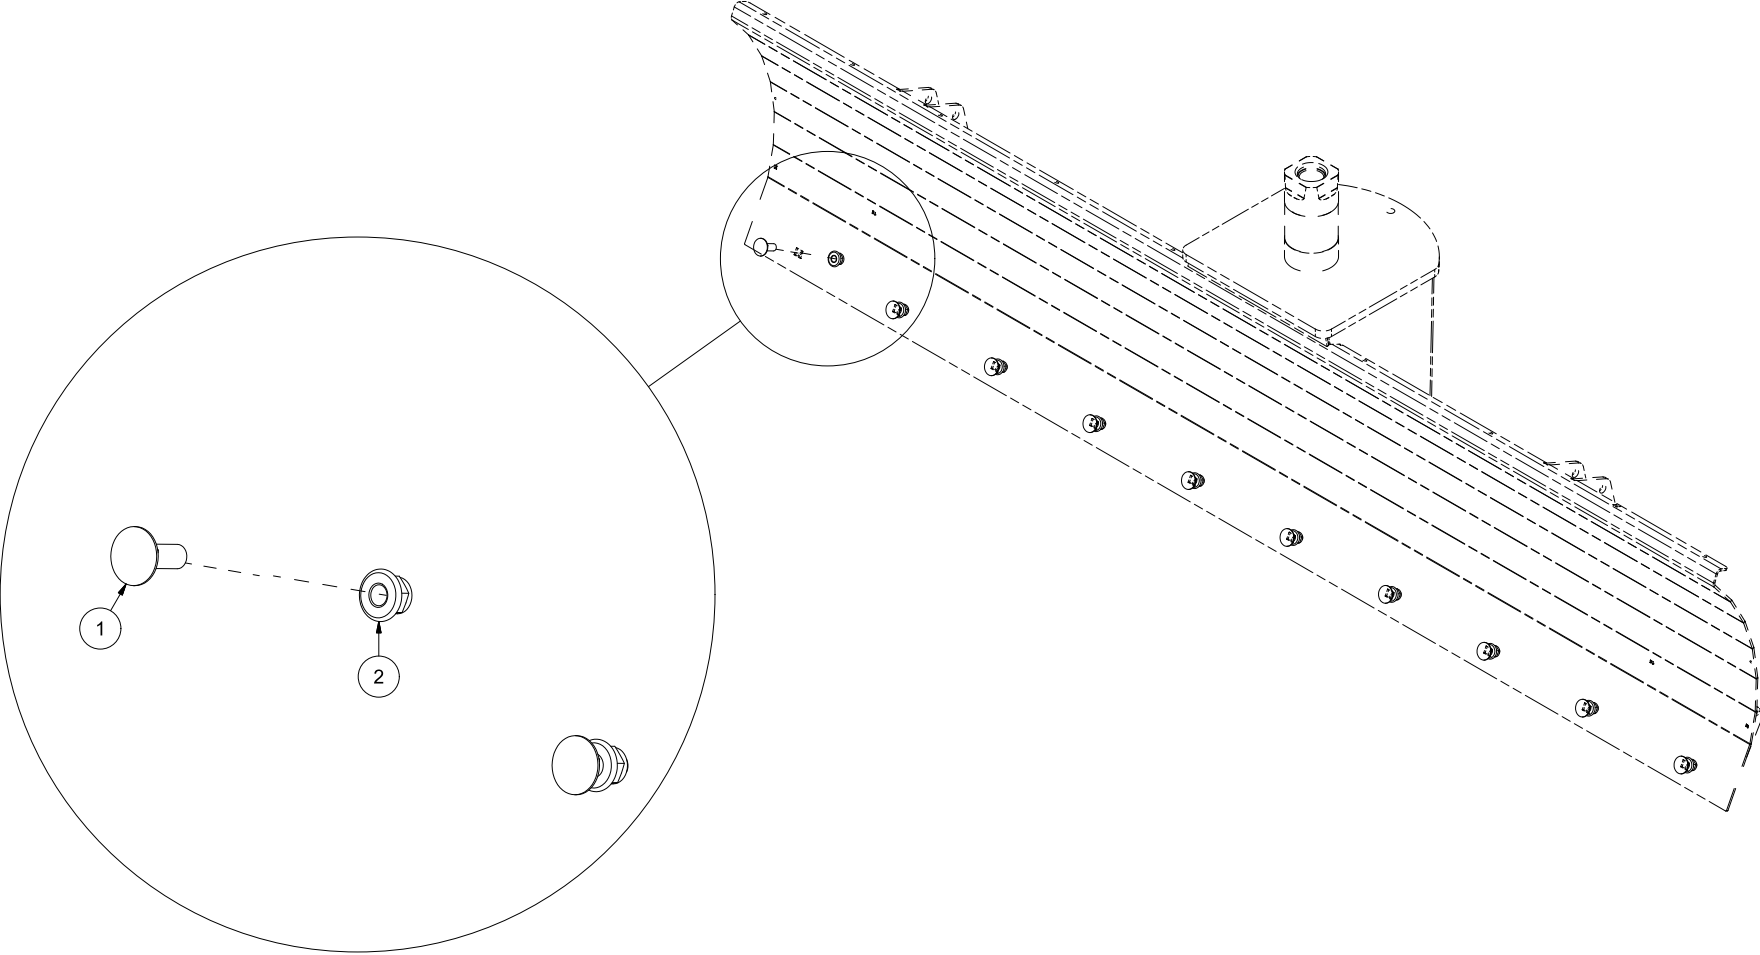

Pos	Ant	Artikkelnr	Beskrivelse
1	10	2344491	Låseskrue M16x45 ElZn 8.8 DIN 603
2	10	2489175	Lockingmutter med flens M16 ElZn DIN 6926