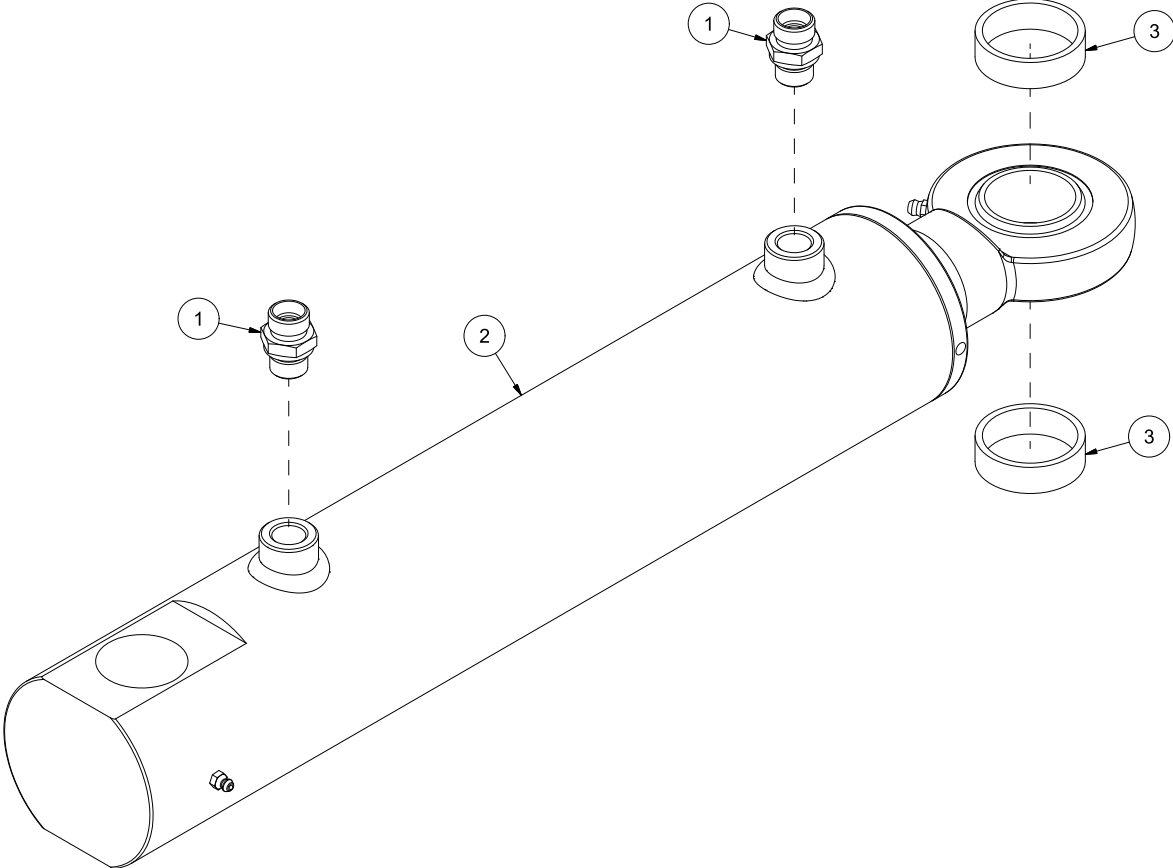

Pos	Ant	Artikkelnr	Beskrivelse
1	2	2957749	Ansatsnippel GEK BSP 3/8" L12 ED
2	1	2955368	Sylinder Ø80/40 SL250
3	2	23531010	Hylse Ø48/42x14