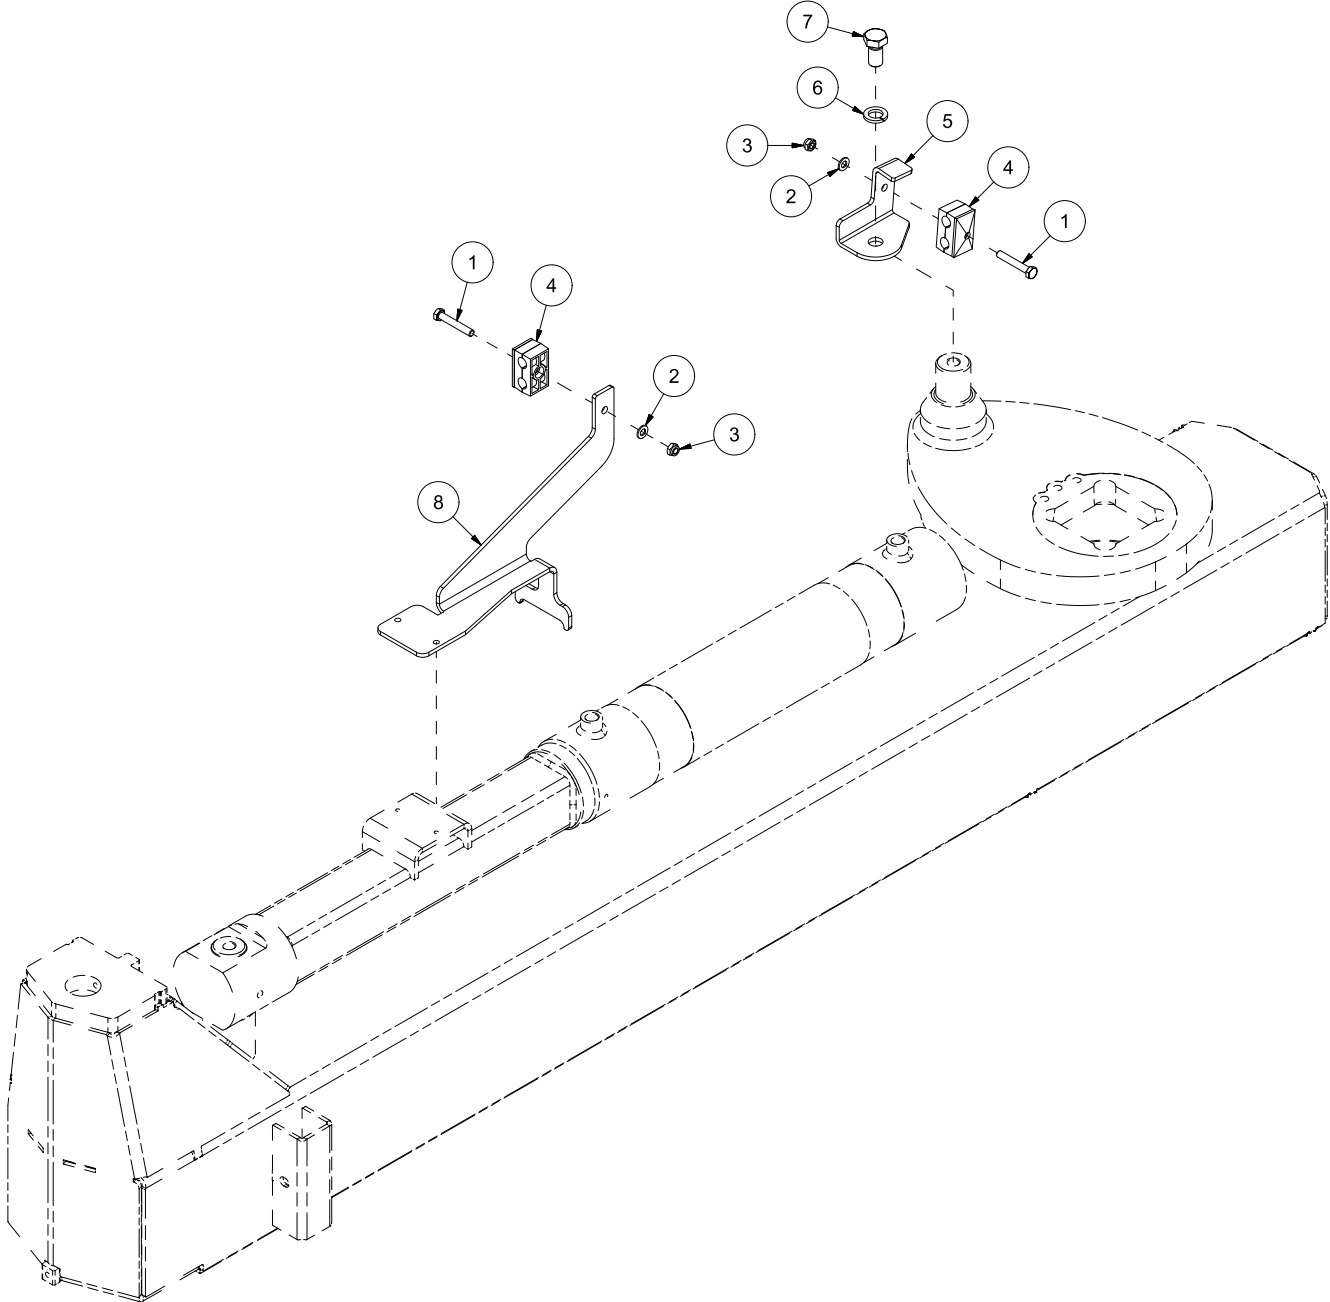

Pos	Ant	Artikkelnr	Beskrivelse
1	10	23311085	Skive Ø38x4
2	10	2526330	Kile 20,5x125 buet m/vorte
3	10	2526331	Kilebolt 16x47 mm

Pos	Ant	Artikkelnr	Beskrivelse
1	1	23811040	Stag ytre
2	1	23811039	Reguleringsbolt Ø40
3	1	23811041	Stag indre