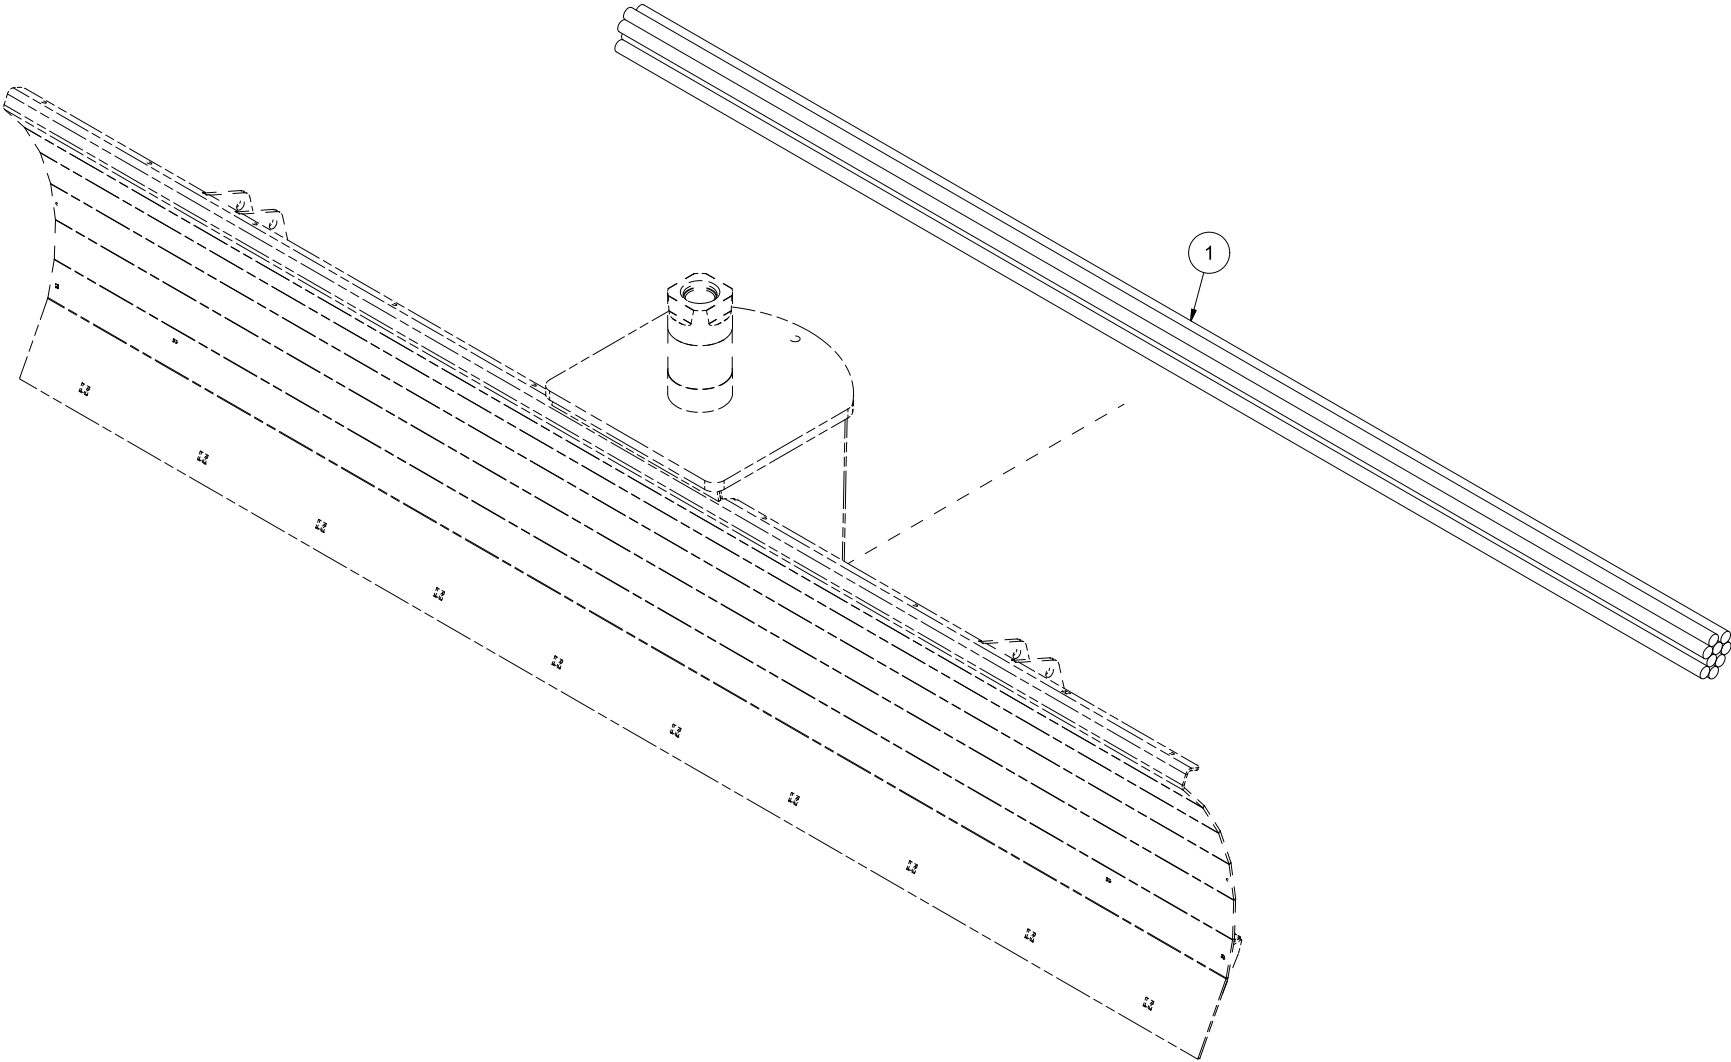

Pos	Ant	Artikkelnr	Beskrivelse
1	1	2483613	Lockingmutter M16 ElZn DIN 985
2	3	2531078	Underlagsskive M16 ElZn DIN 125
3	1	2422504	Sekskantskrue M16x120 ElZn 8.8 DIN 931
4	2	2245023	Plastforing Ø39/48x15
5	1	2422485	Sekskantskrue M16x30 ElZn 8.8 DIN 933
6	2	2534078	Fjærskive M16 ElZn DIN 127
7	1	23521053	Skive Ø17/60x4
8	1	23521054	Hjularm HTS
9	1	2478407	Smørenippel Rett M8
10	1	2941500	Hjul 5.00x8 6L Kompl.m.nav
11	1	2422510	Sekskantskrue M16x180 ElZn 8.8 DIN 931
12	1	2481613	Sekskantmutter M16 ElZn DIN 934
13	1	23521046	Hjulgaffel 5" HTS