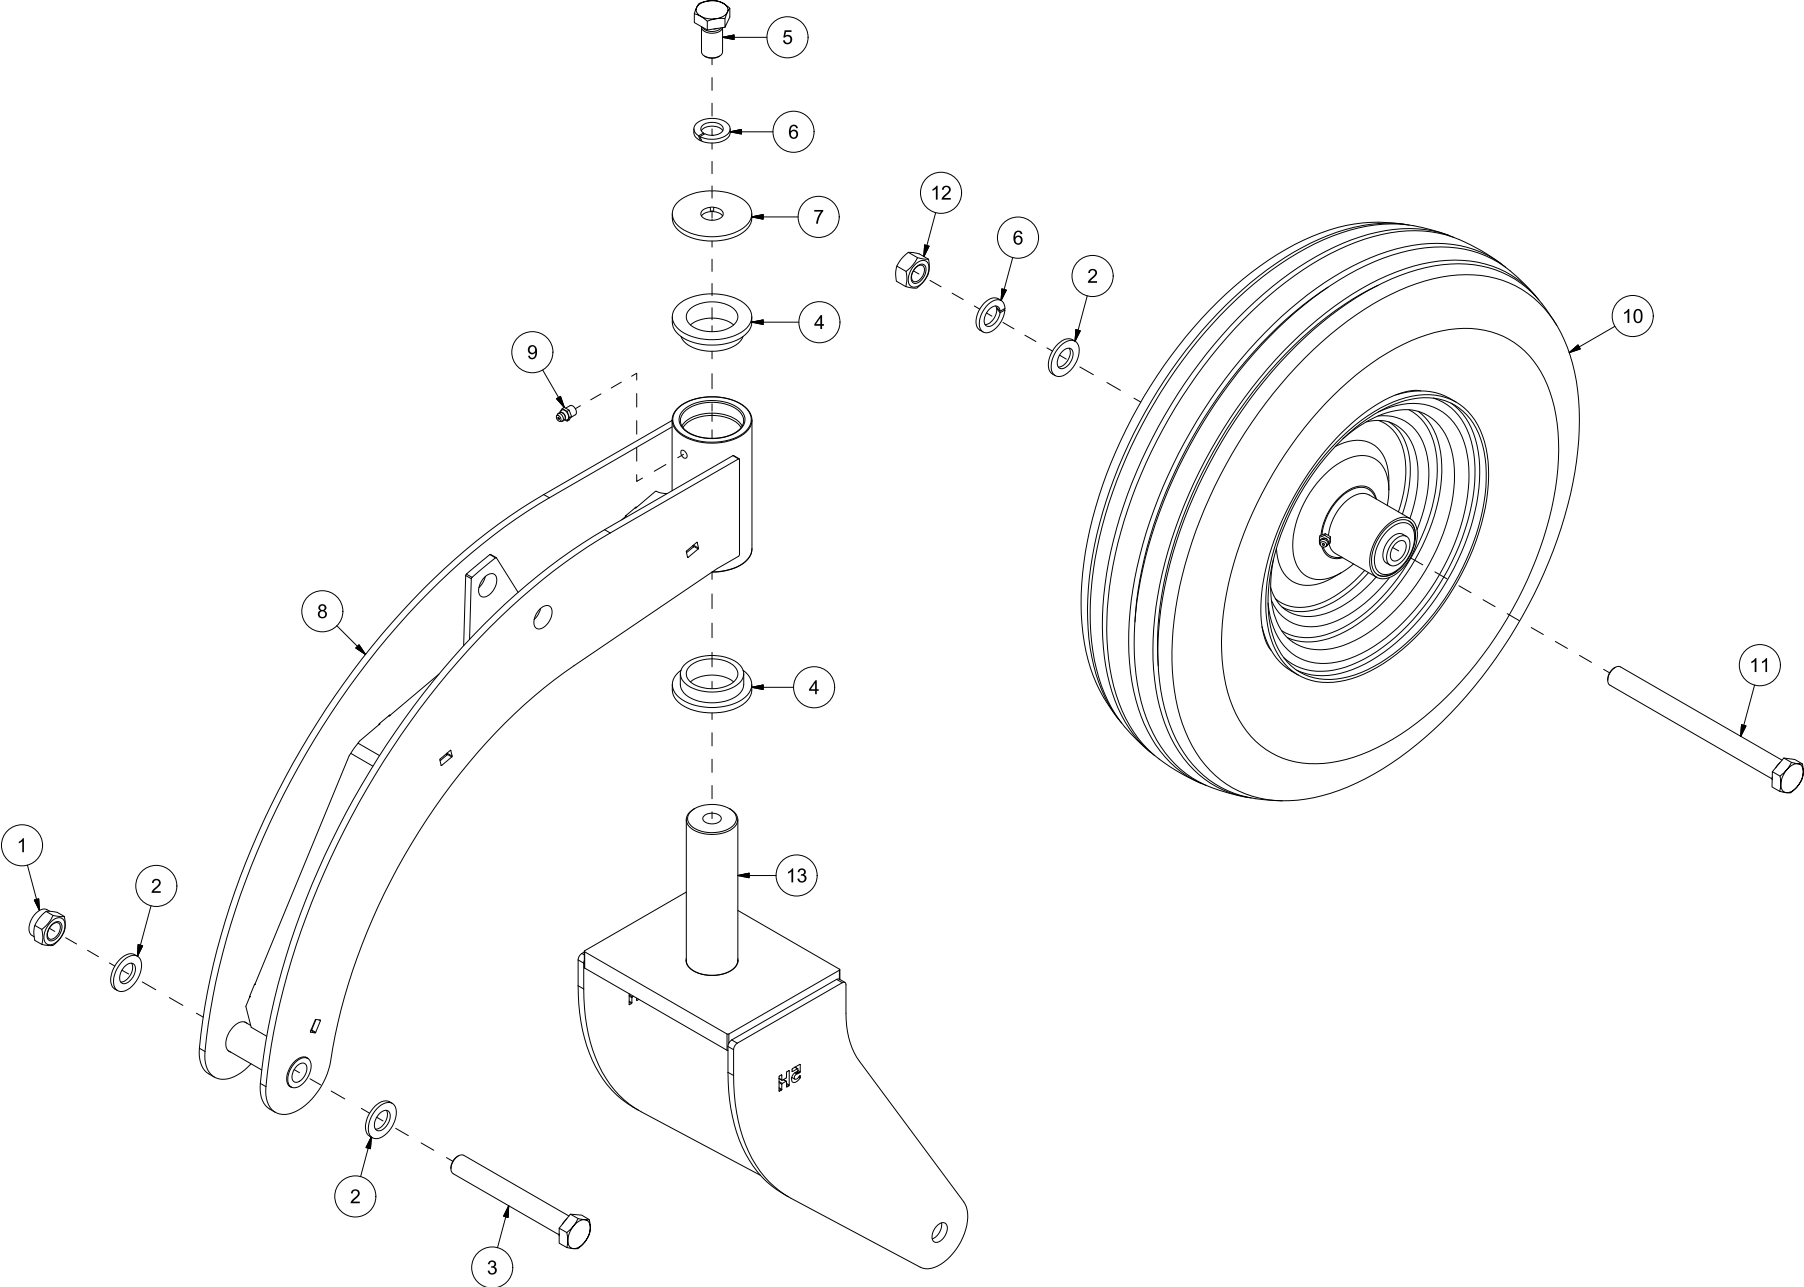

Pos	Ant	Artikkelnr	Beskrivelse
1	1	2483613	Lockingmutter M16 ElZn DIN 985
2	3	2531078	Underlagsskive M16 ElZn DIN 125
3	1	2422504	Sekskantskrue M16x120 ElZn 8.8 DIN 931
4	2	2245023	Plastforing Ø39/48x15
5	1	2422485	Sekskantskrue M16x30 ElZn 8.8 DIN 933
6	2	2534078	Fjærskive M16 ElZn DIN 127
7	1	23521053	Skive Ø17/60x4
8	1	23521054	Hjularm HTS
9	1	2478407	Smørenippel Rett M8
10	1	2941500	Hjul 5.00x8 6L Kompl.m.nav
11	1	2422510	Sekskantskrue M16x180 ElZn 8.8 DIN 931
12	1	2481613	Sekskantmutter M16 ElZn DIN 934
13	1	23521046	Hjulgaffel 5" HTS