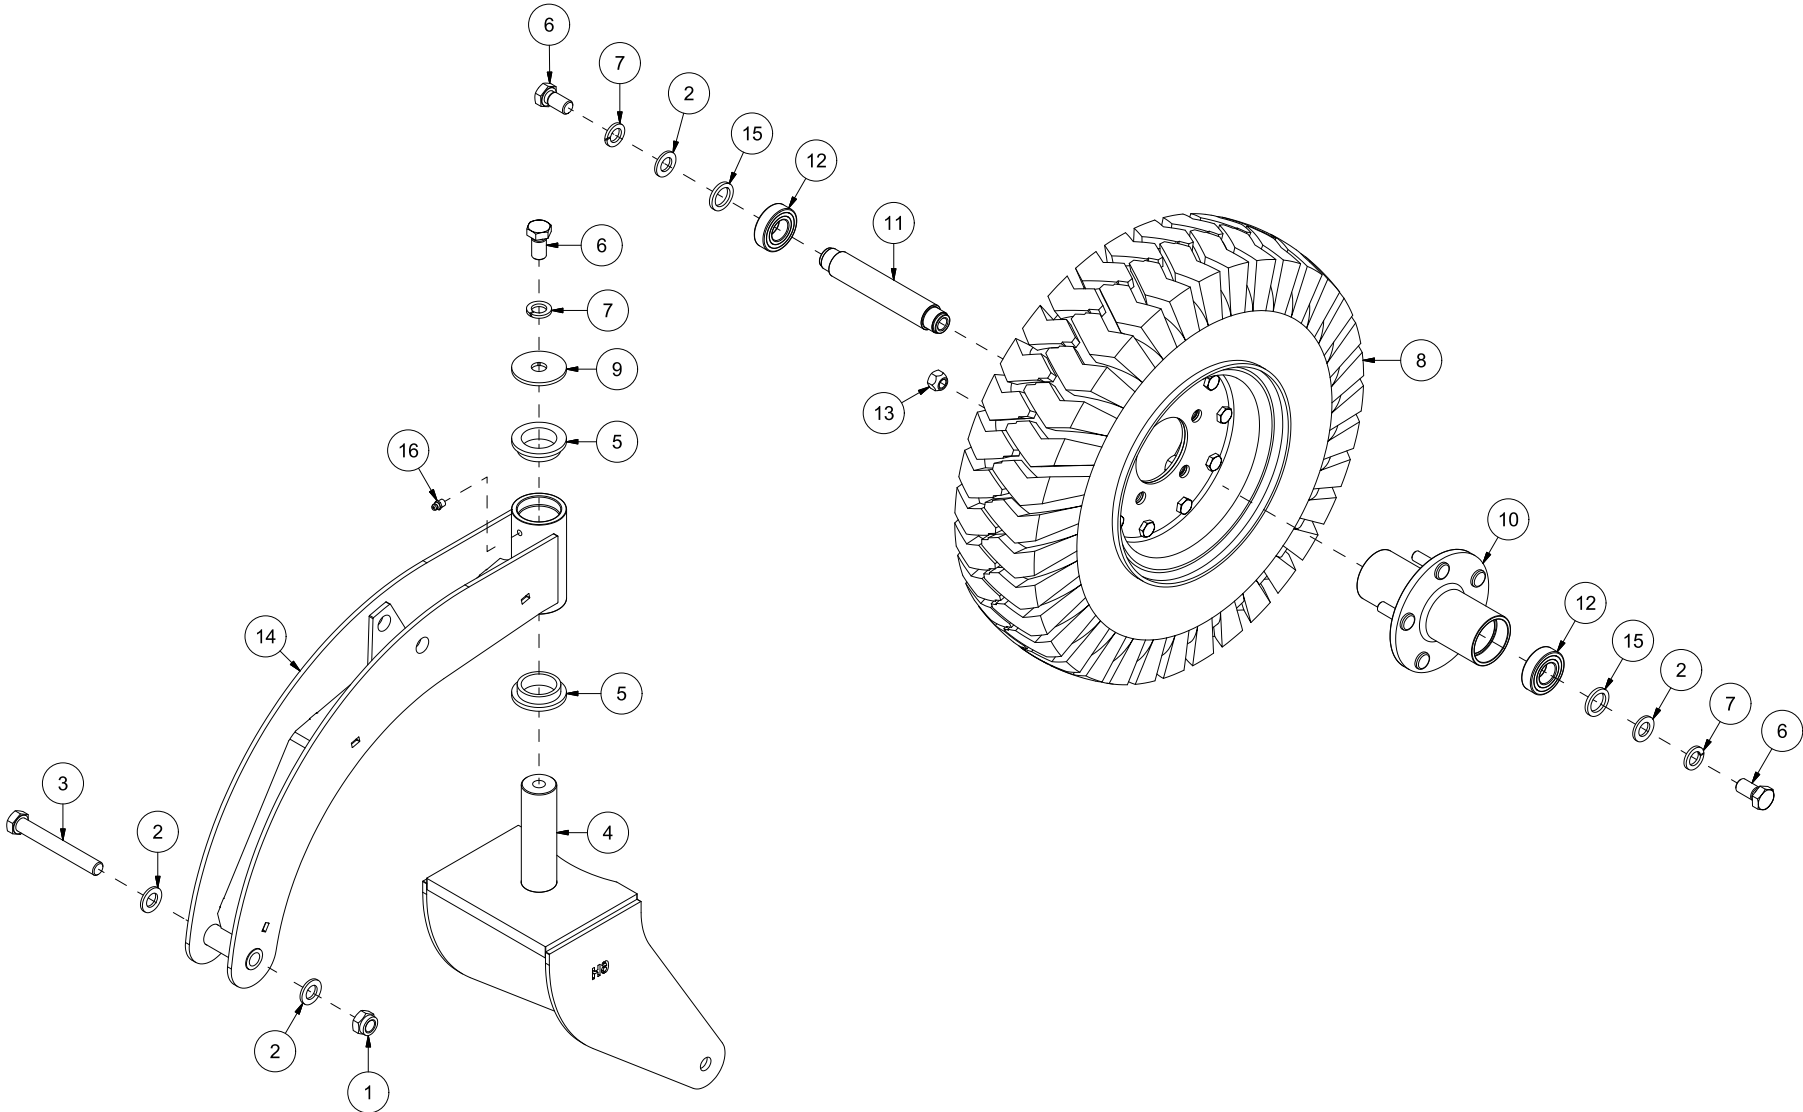

Pos	Ant	Artikkelnr	Beskrivelse
1	1	2483613	Lockingmutter M16 ElZn DIN 985
2	4	2531078	Underlagsskive M16 ElZn DIN 125
3	1	2422504	Sekskantskrue M16x120 ElZn 8.8 DIN 931
4	1	23521049	Hjulgaffel 6" HTS
5	2	2245023	Plastforing Ø39/48x15
6	3	2422485	Sekskantskrue M16x30 ElZn 8.8 DIN 933
7	3	2534078	Fjærskive M16 ElZn DIN 127
8	1	2941520	Hjul 6.00x9 10L Kompl. m/felg
9	1	23521053	Skive Ø17/60x4
10	1	23521050	Nav 5x115
11	1	23521051	Aksel
12	2	2951129	Kulelager 6205 2RS 25x52x15 DIN 625
13	5	2489614	Sekskantmutter M12x1,5 konisk
14	1	23521054	Hjularm HTS
15	2	23521052	Skive
16	1	2478407	Smørenippel Rett M8