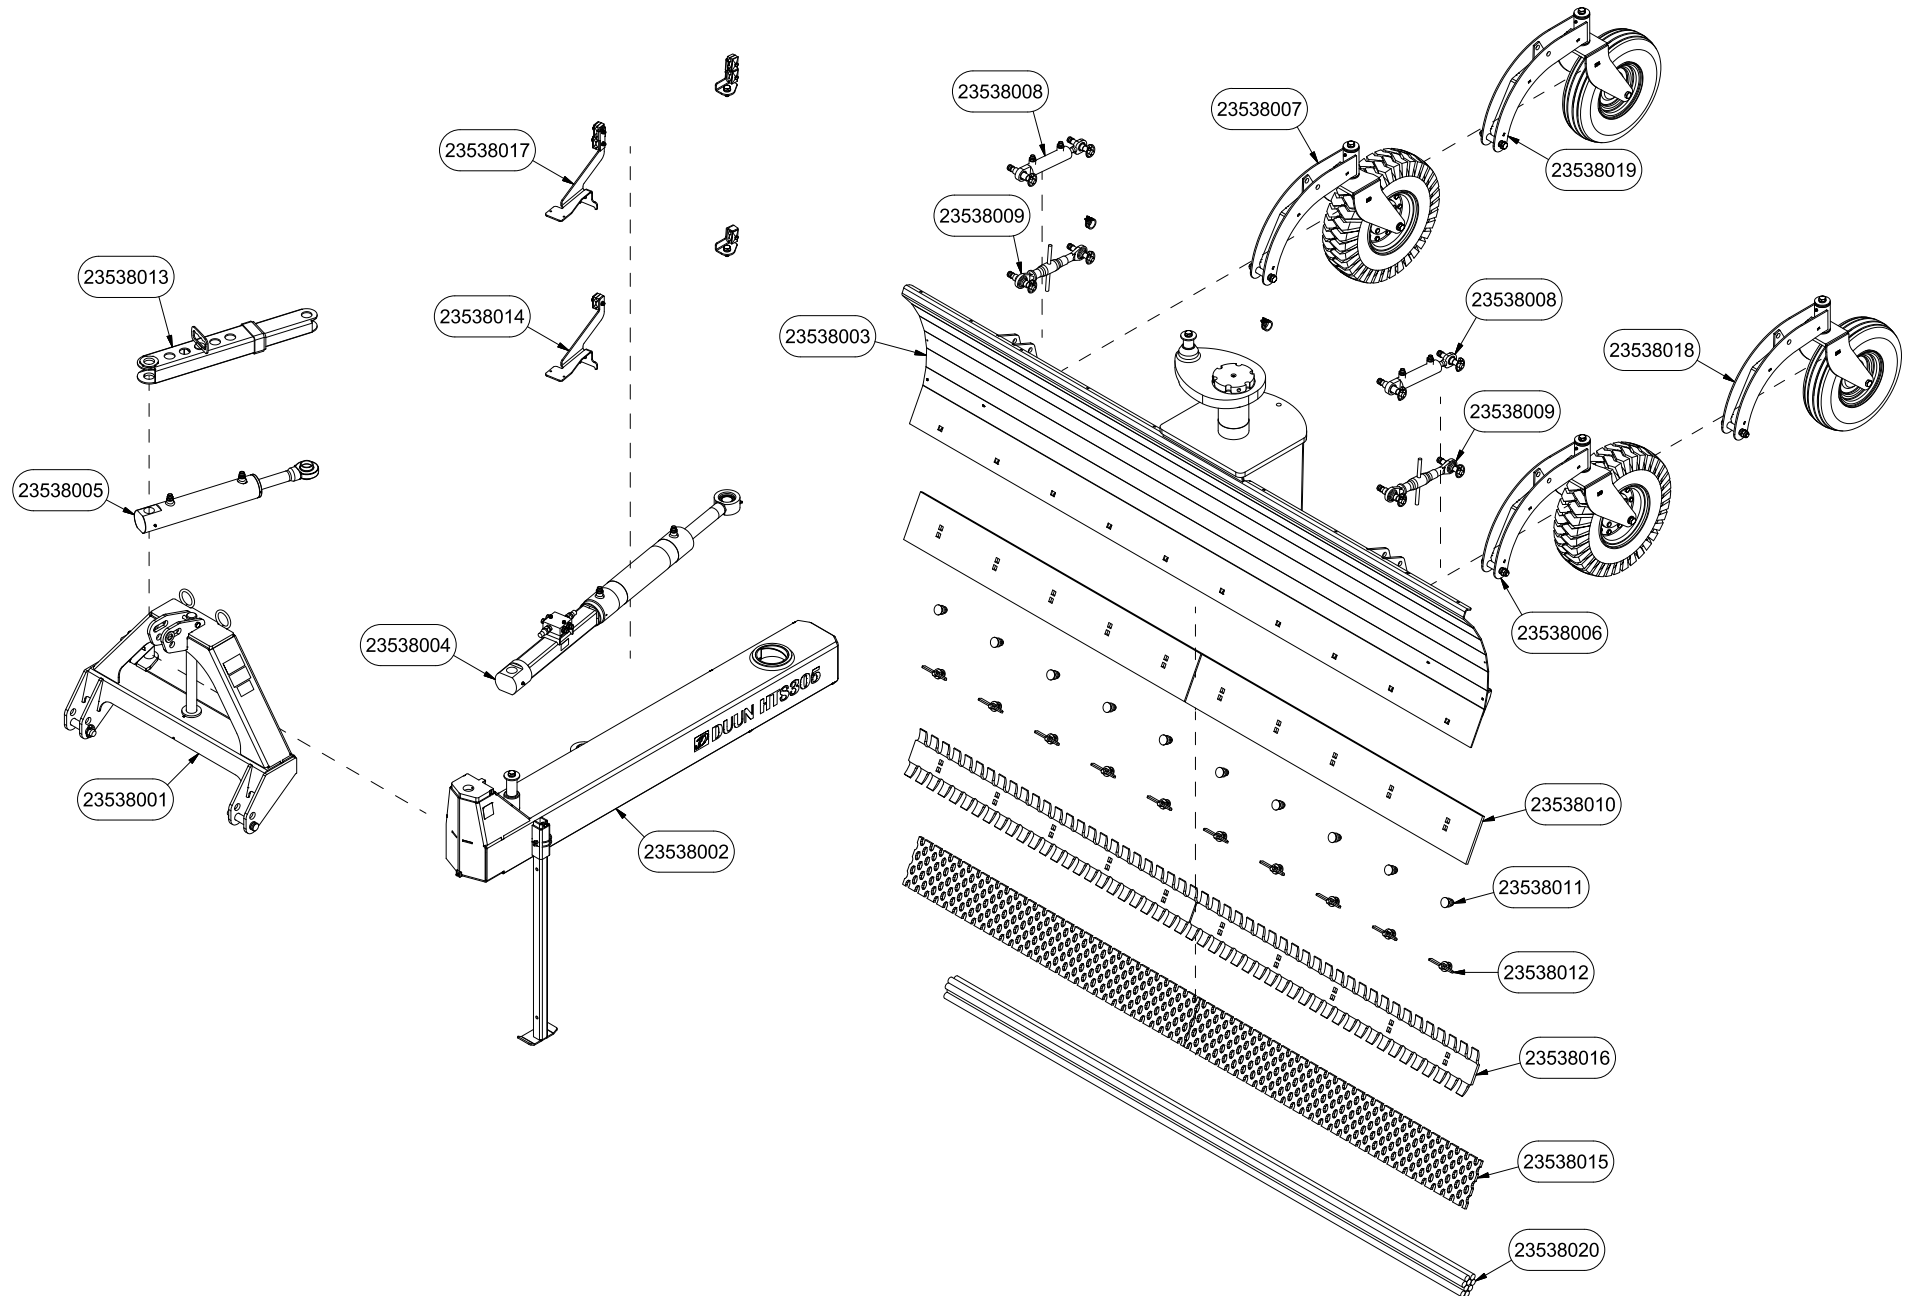

# HTS305 Reseveredelskatalog

Serienummer: f.o.m. 150007 |

INNHOLDSFORTEGNELSE .....	2
23538001   TREPUNKTFESTE .....	4
23538002   TREKKBOM.....	6
23538003   SKJÆRBLAD.....	8
23538004   SYLINDER ROTASJON SKJÆRBLAD .....	10
23538005   SYLINDER BOMSVING.....	12
23538006   STØTTEHJUL 6" VENSTRE SIDE .....	14
23538007   STØTTEHJUL 6" HØYRE SIDE .....	16
23538008   SYLINDER STØTTEHJUL .....	18
23538009   STREKKFISK HJUL .....	20
23538010   SLITESTÅL PLANT .....	22
23538011   LÅSEHODESKRUE SLITESTÅL .....	24
23538012   KILEBOLTER SLITESTÅL .....	26
23538013   BOLTER UTEN HJUL/STREKKFISK HJUL.....	28
23538014   BOLTER SYLINDER HJUL EN SIDE .....	30
23538015   SLITESTÅL PERFORERT .....	32
23538016   SLITESTÅL ISRIVER .....	34
23538017   BOLTER SYLINDER HJUL TO SIDER .....	36
23538018   STØTTEHJUL 5" VENSTRE SIDE .....	38
23538019   STØTTEHJUL 5" HØYRE SIDE .....	40
23538020   VEKTPAKKE.....	42

Pos	Ant	Artikkelnr	Beskrivelse
1	2	2556142	Orepinne Ø10x40
2	2	2551730	Trekkarmsbolt kat. 2 Ø28x95
3	1	2935063	Klebemerke 68x40 CE
4	1	2935064	Klebemerke 90x48 Instruksjonshåndbok
5	1	2935090	Klebemerke 90x48 Transportstilling
6	1	23521057	Trepunktfeste HTS
7	1	2422365	Sekskantskrue M12x100 ElZn 8.8 DIN 933
8	3	2531069	Underlagsskive M12 ElZn DIN 125
9	2	2483611	Lockingmutter M12 ElZn DIN 985
10	1	23521023	Bolt Ø40
11	1	2422352	Sekskantskrue M12x40 ElZn 8.8 DIN 933
12	1	23521022	Samlebolt Ø40
13	2	2533095	Skive Ø26/45x4