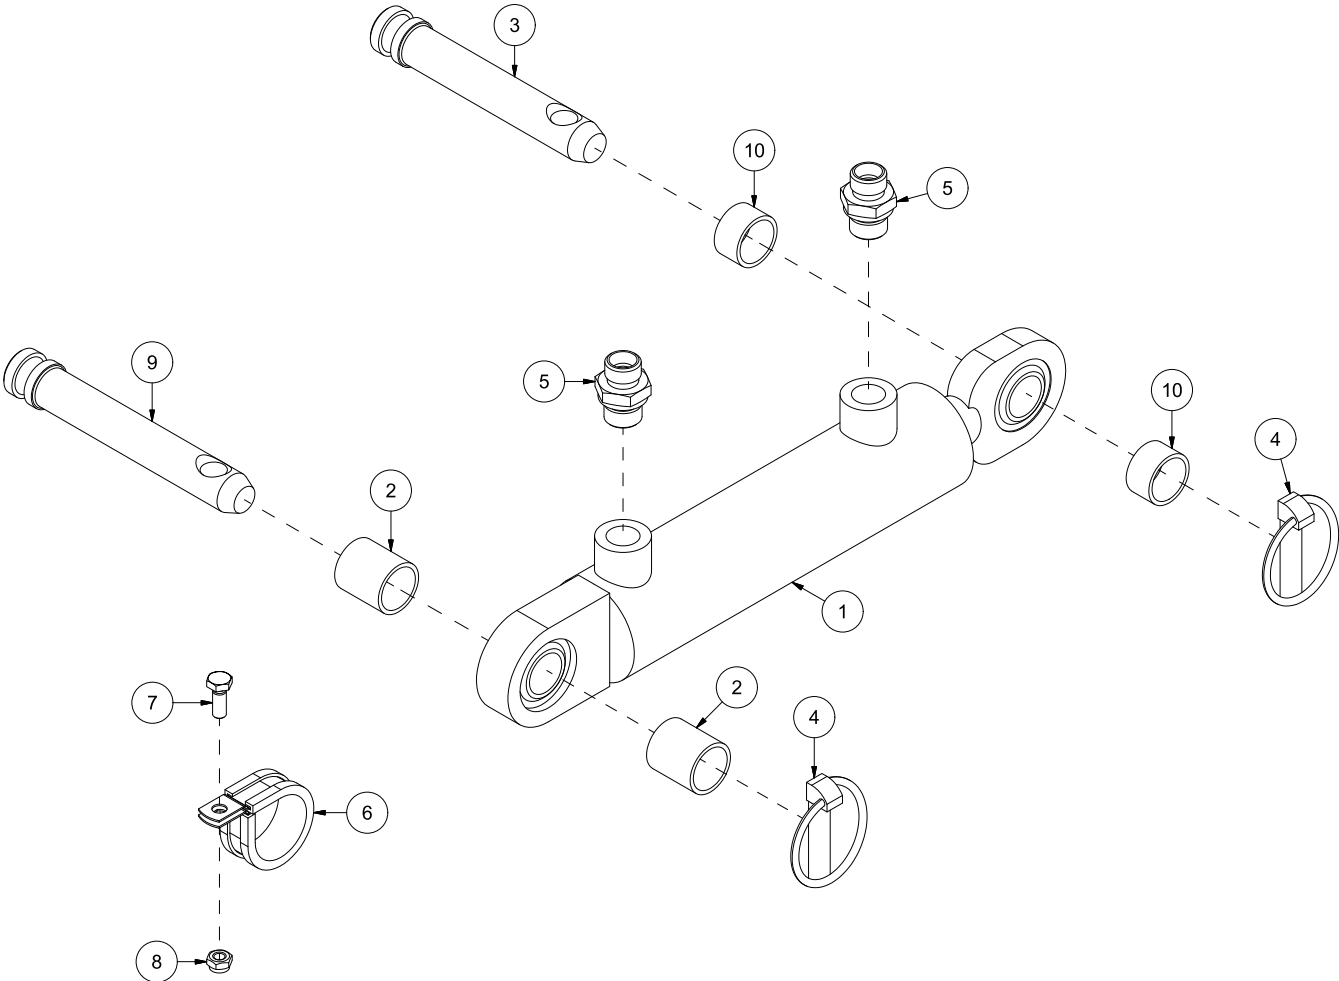

Pos	Ant	Artikkelnr	Beskrivelse
1	1	2955360	Sylinder 40x42x100 I20I20
2	2	23521010	Hylse
3	1	2526321	Toppstagbolt kat. 1 Ø19x70
4	2	2556142	Orepinne Ø10x40
5	2	2957759	Ansatsnippel GEK BSP 3/8" L10 ED
6	1	2544100	Gummiklammer ABA Ø32mm(HTS/hy)
7	1	2422200	Sekskantskrue M6x16 ElZn 8.8 DIN 933
8	1	2483608	Lockingmutter M6 ElZn DIN 985
9	1	2526322	Toppstagbolt kat. 1 Ø19x97
10	2	23511078	Hylse Ø21/25x14