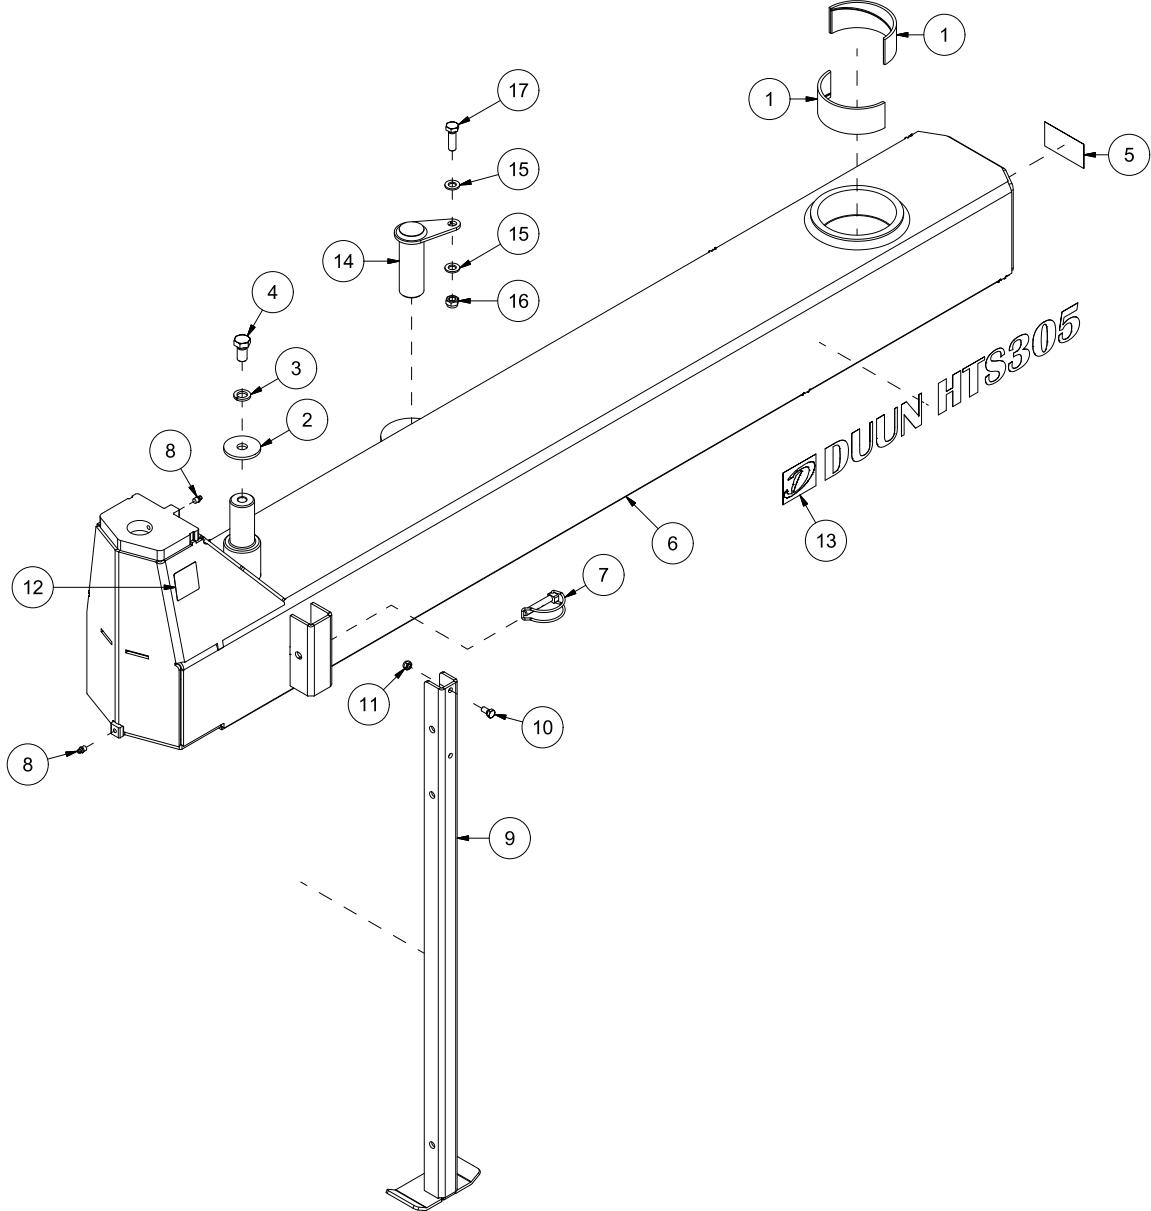

# HTS305 Reseveredelskatalog

Serienummer: f.o.m. 150007 |

INNHOLDSFORTEGNELSE .....	2
23538001   TREPUNKTFESTE .....	4
23538002   TREKKBOM.....	6
23538003   SKJÆRBLAD.....	8
23538004   SYLINDER ROTASJON SKJÆRBLAD .....	10
23538005   SYLINDER BOMSVING.....	12
23538006   STØTTEHJUL 6" VENSTRE SIDE .....	14
23538007   STØTTEHJUL 6" HØYRE SIDE .....	16
23538008   SYLINDER STØTTEHJUL .....	18
23538009   STREKKFISK HJUL .....	20
23538010   SLITESTÅL PLANT .....	22
23538011   LÅSEHODESKRUE SLITESTÅL .....	24
23538012   KILEBOLTER SLITESTÅL .....	26
23538013   BOLTER UTEN HJUL/STREKKFISK HJUL.....	28
23538014   BOLTER SYLINDER HJUL EN SIDE .....	30
23538015   SLITESTÅL PERFORERT .....	32
23538016   SLITESTÅL ISRIVER .....	34
23538017   BOLTER SYLINDER HJUL TO SIDER .....	36
23538018   STØTTEHJUL 5" VENSTRE SIDE .....	38
23538019   STØTTEHJUL 5" HØYRE SIDE .....	40
23538020   VEKTPAKKE.....	42

Pos	Ant	Artikkelnr	Beskrivelse
1	2	2556142	Orepinne Ø10x40
2	2	2551730	Trekkarmsbolt kat. 2 Ø28x95
3	1	2935063	Klebemerke 68x40 CE
4	1	2935064	Klebemerke 90x48 Instruksjonshåndbok
5	1	2935090	Klebemerke 90x48 Transportstilling
6	1	23521057	Trepunktfeste HTS
7	1	2422365	Sekskantskrue M12x100 ElZn 8.8 DIN 933
8	3	2531069	Underlagsskive M12 ElZn DIN 125
9	2	2483611	Lockingmutter M12 ElZn DIN 985
10	1	23521023	Bolt Ø40
11	1	2422352	Sekskantskrue M12x40 ElZn 8.8 DIN 933
12	1	23521022	Samlebolt Ø40
13	2	2533095	Skive Ø26/45x4